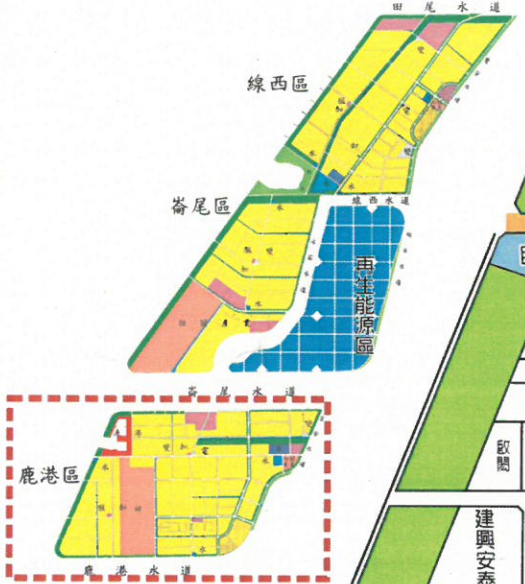

彰濱工業區鹿港區

一 西區

東區

黑字：購
 紅字：租
 產業用地二：

社區用地

彰濱工業區線西區

西區

慶安北路

彰濱東十二路

伸港
線西

三

三

線西市區

61

17

慶安橋

二

東區

一

二

黑字：購

紅字：租

產業用地二： 

彰濱工業區崙尾區

西區

東區

黑字：購
紅字：租