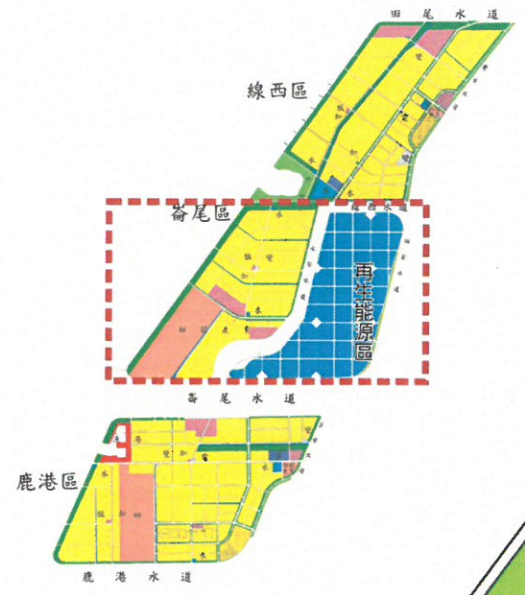

彰濱工業區鹿港區

一 西區

東區

黑字：購
 紅字：租
 產業用地二：

社區用地

彰濱工業區線西區

西區

慶安北路

二

東區

一

二

黑字：購

紅字：租

產業用地二： 

彰濱工業區崙尾區

西區

東區

黑字：購
紅字：租