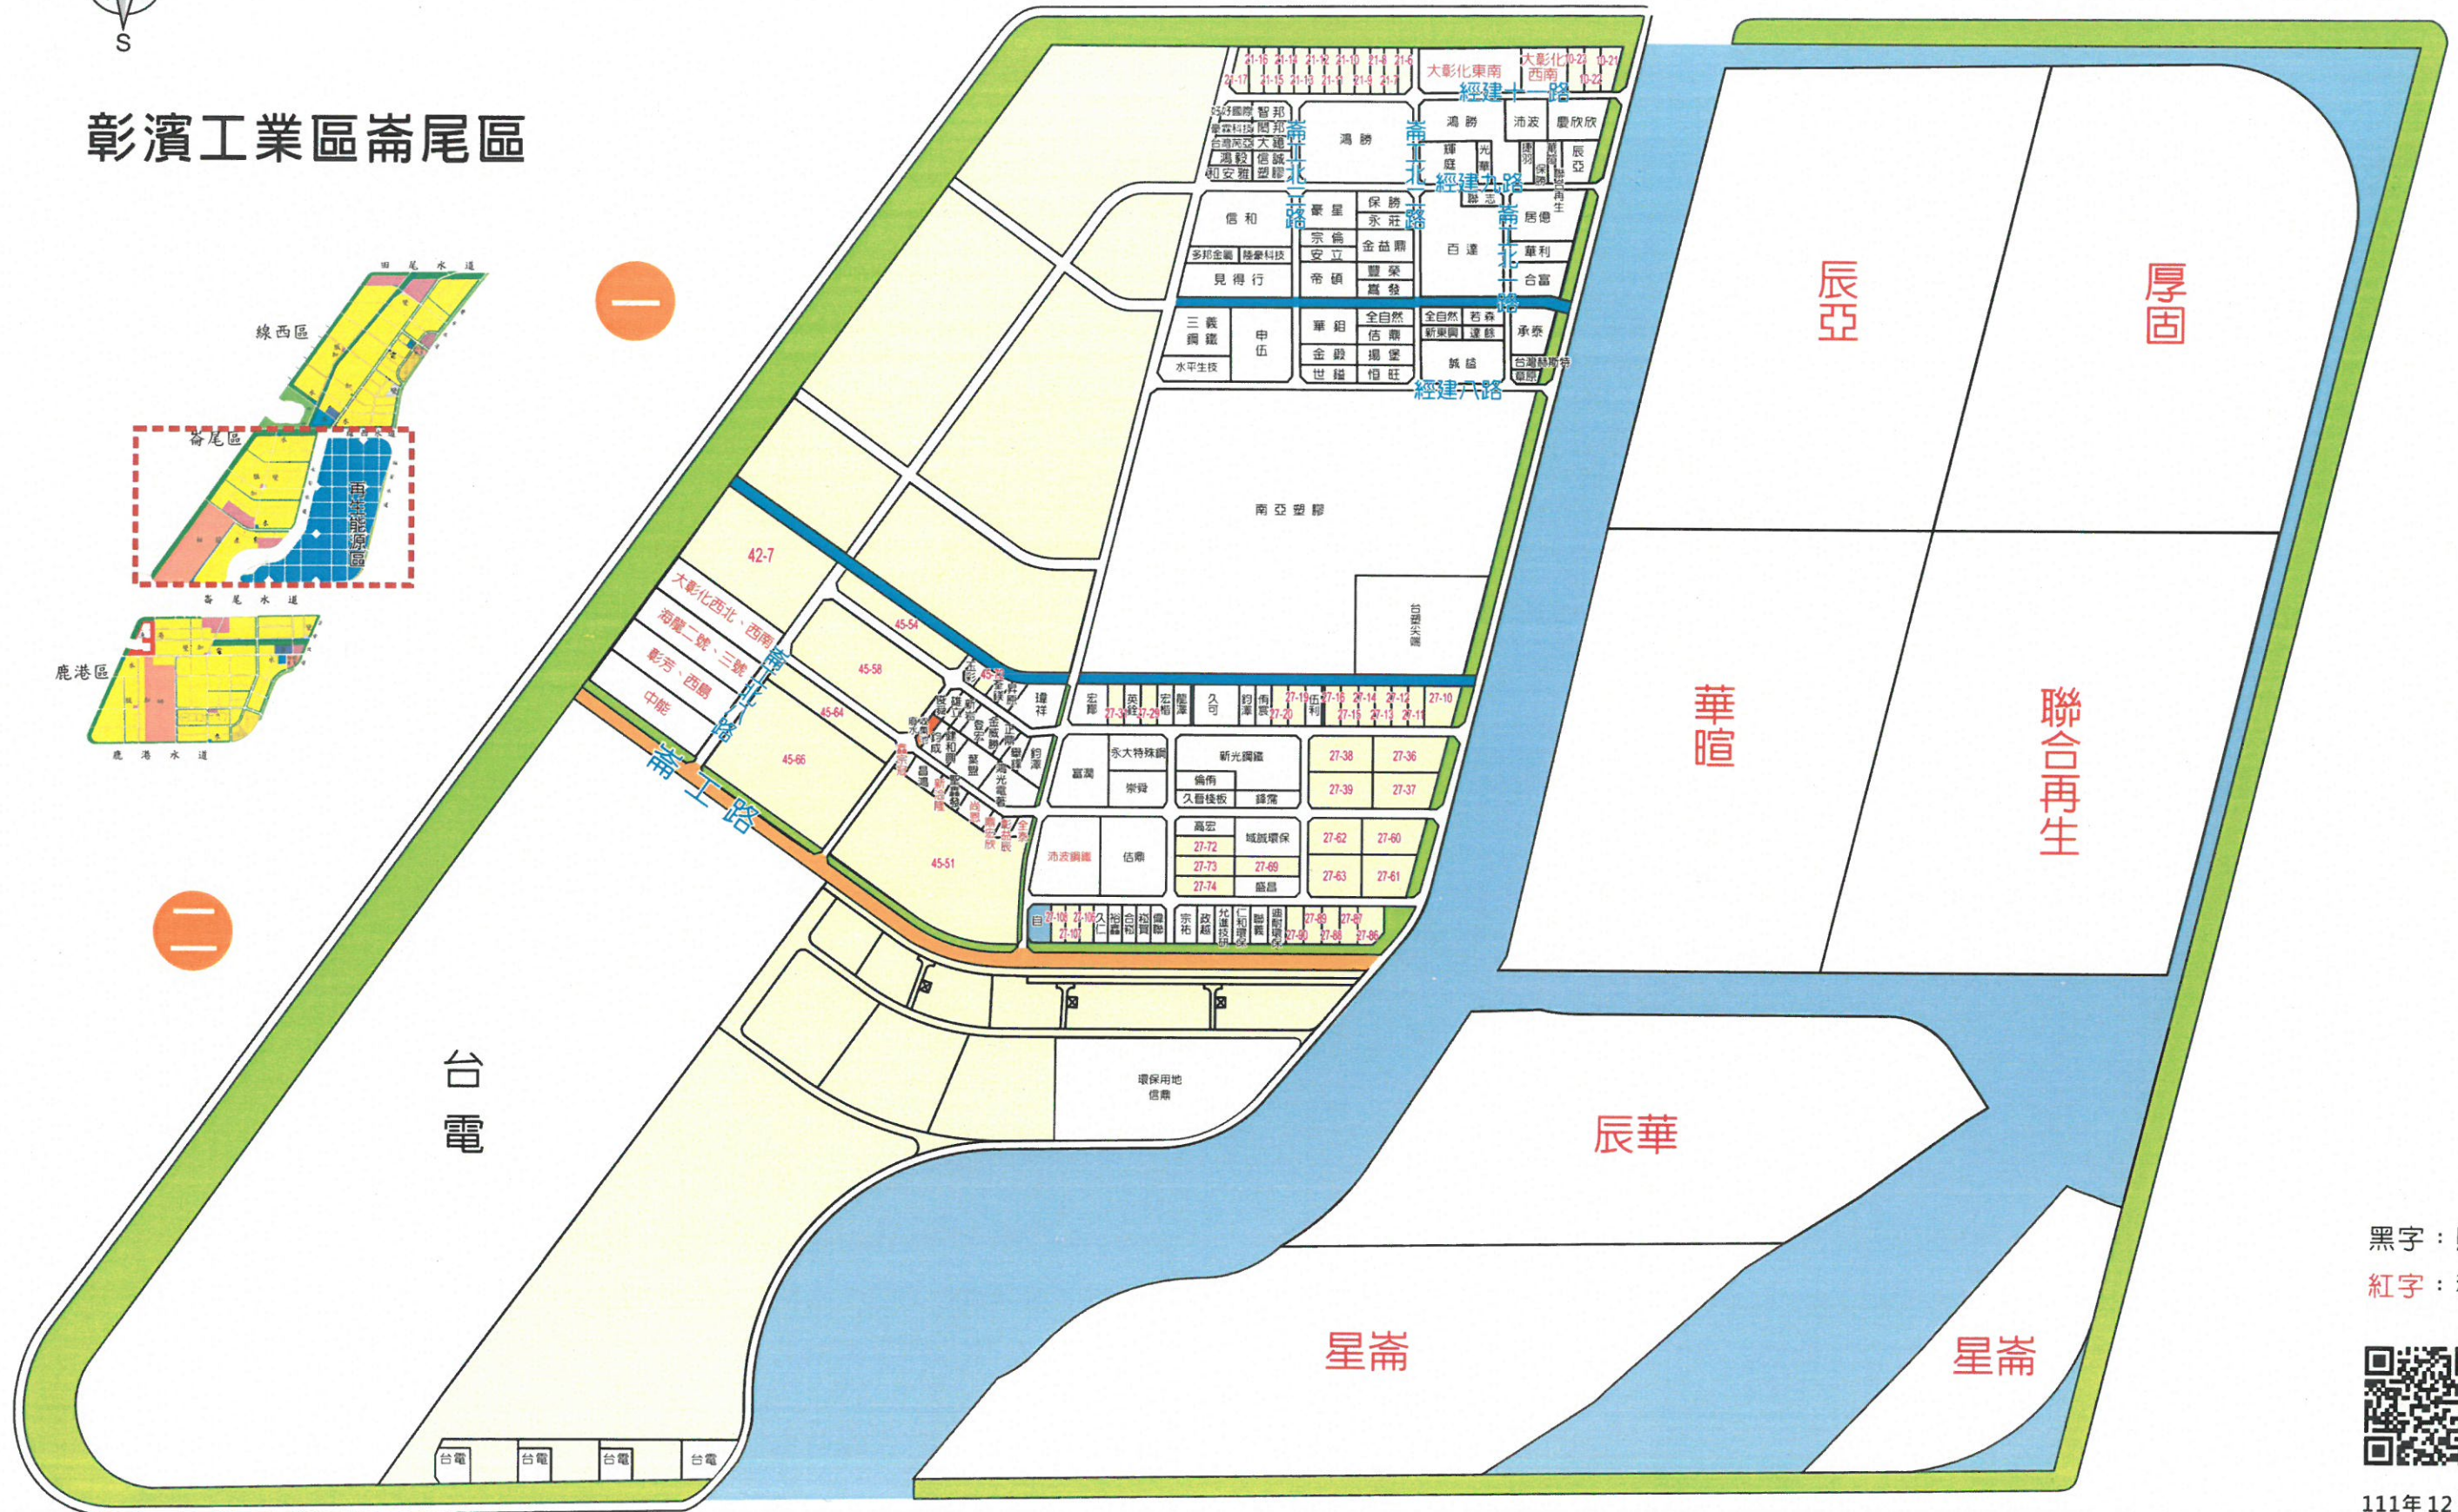

二

東區

一

二

黑字：購

紅字：租

產業用地二： 

彰濱工業區崙尾區

西區

東區

黑字：購
紅字：租