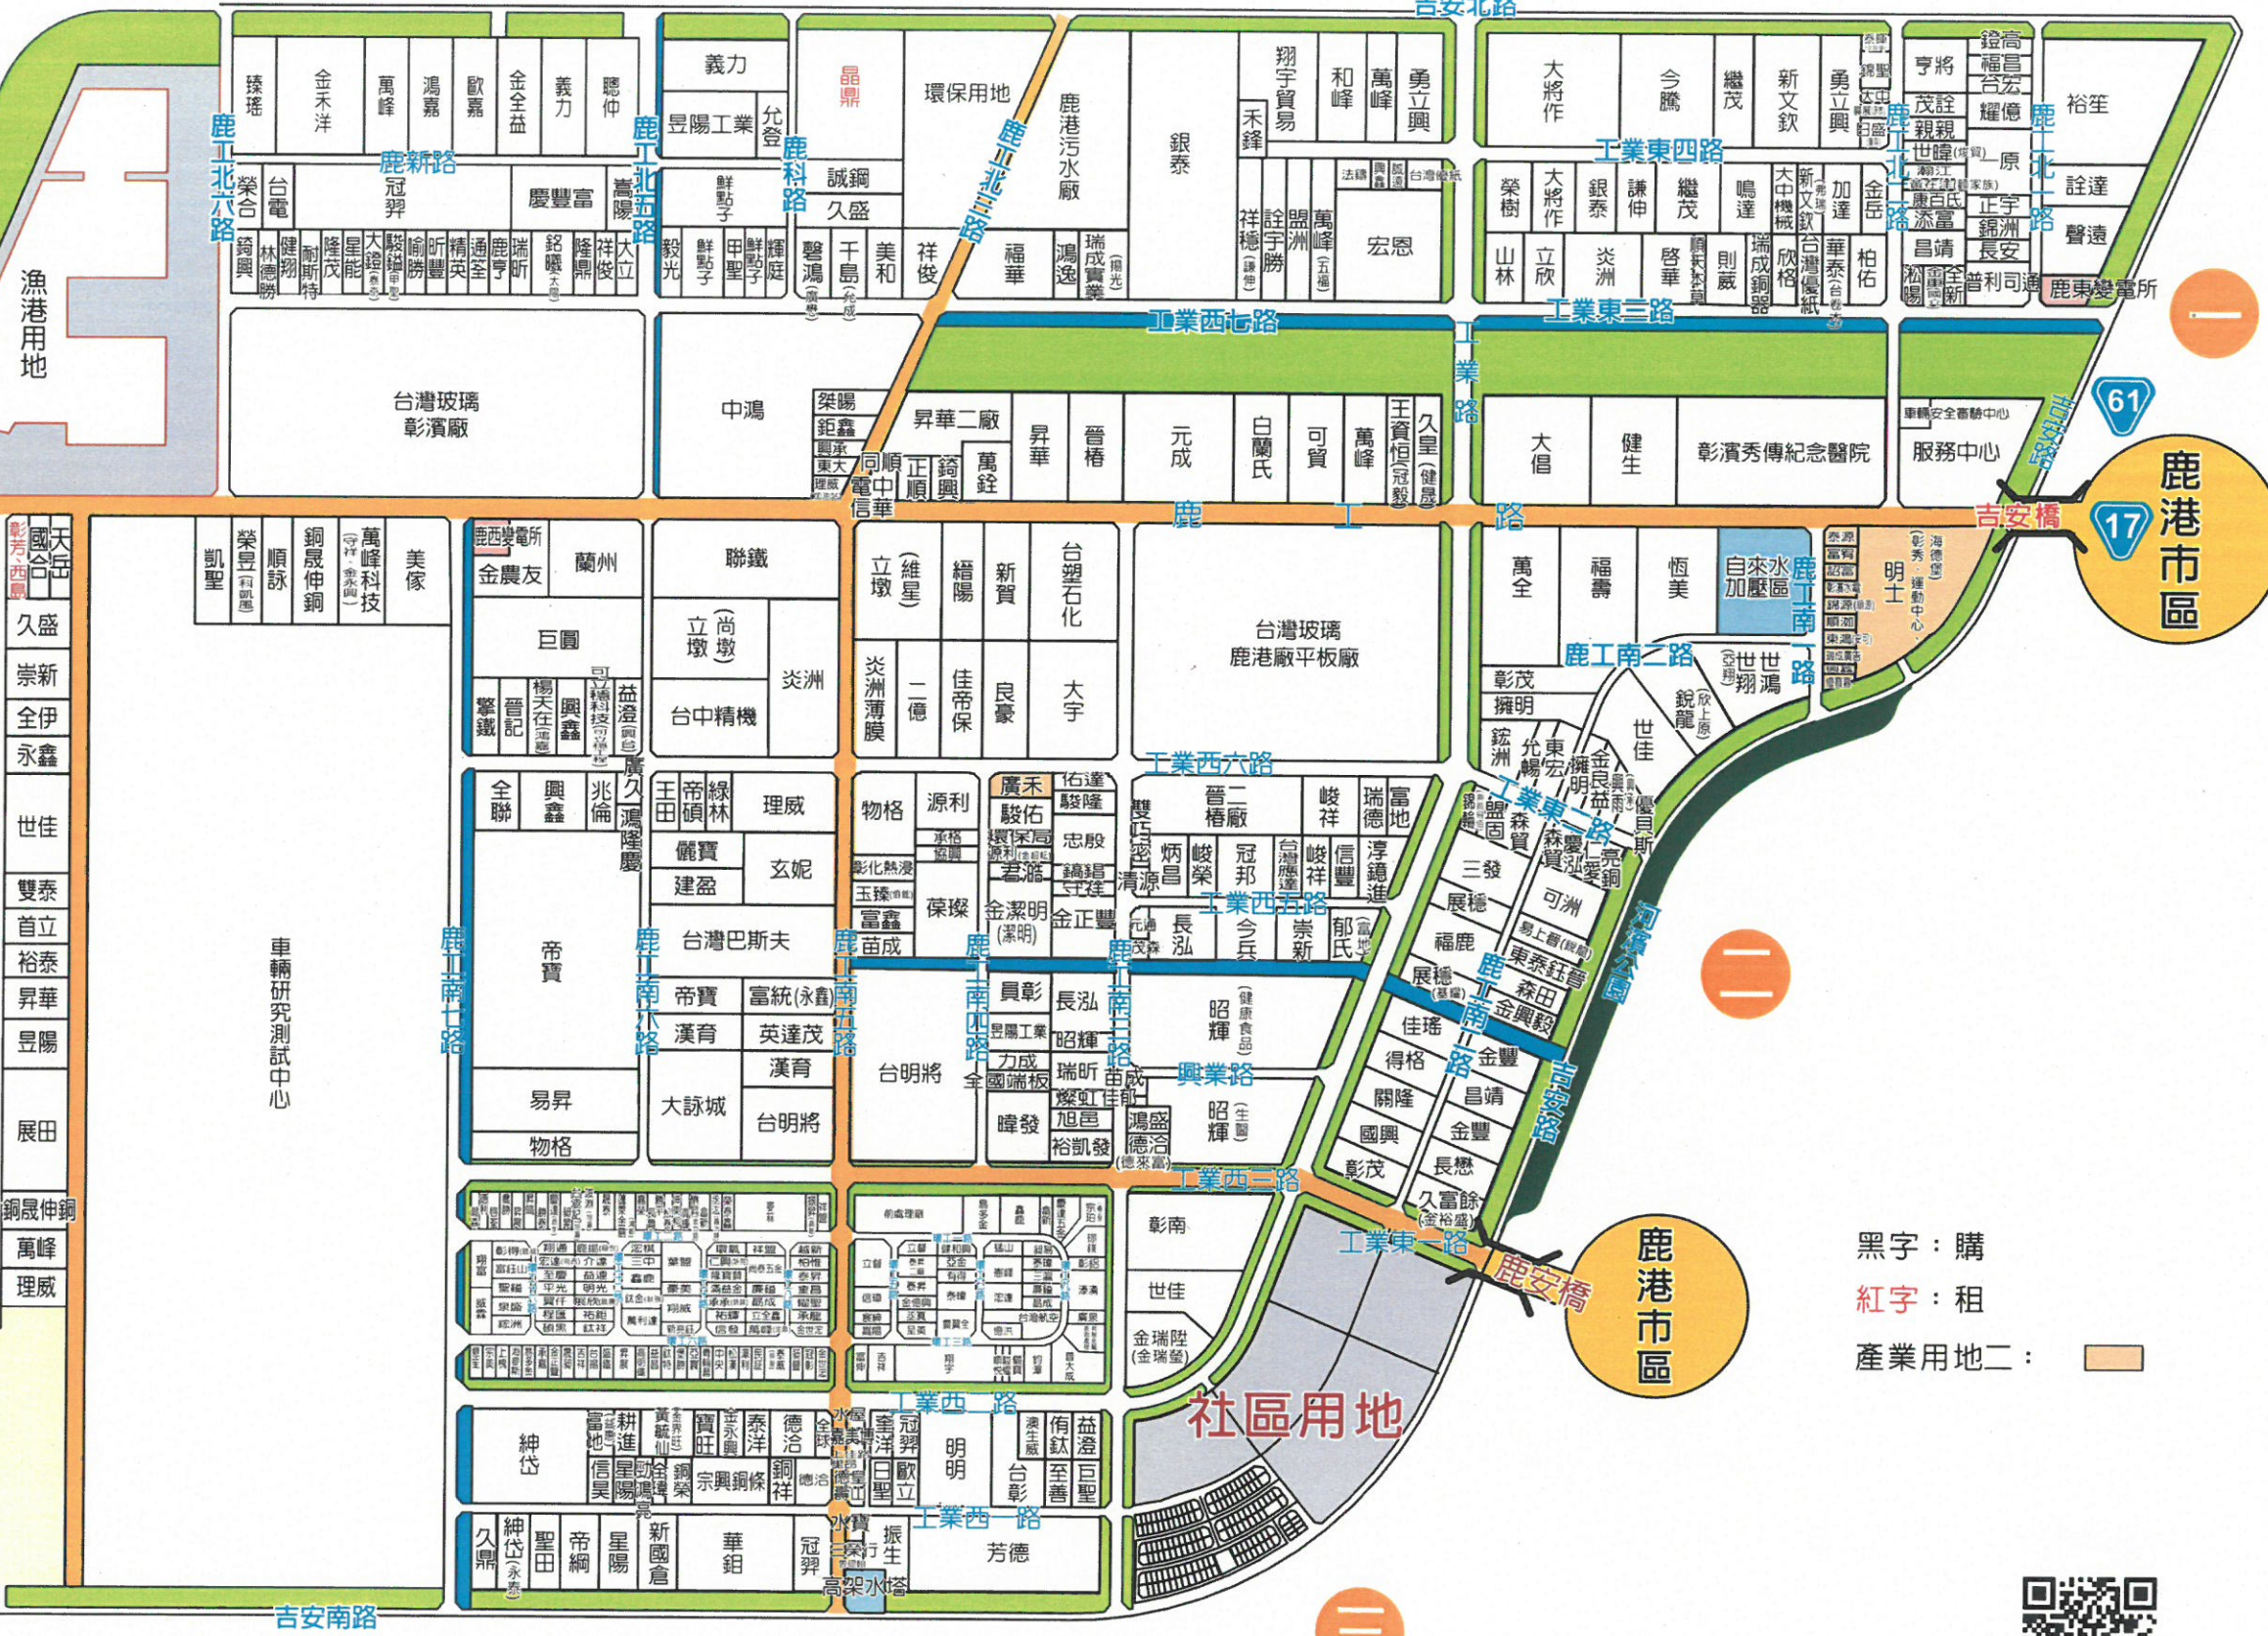

彰濱工業區鹿港區

一 西區

東區

黑字：購
 紅字：租
 產業用地二：

社區用地

彰濱工業區線西區

西區

慶安北路

彰濱東十二路

伸港
線西

三

三

線西市區

61

17

慶安橋

二

東區

一

二

黑字：購

紅字：租

產業用地二： 

彰濱工業區崙尾區

西區

東區

黑字：購
紅字：租