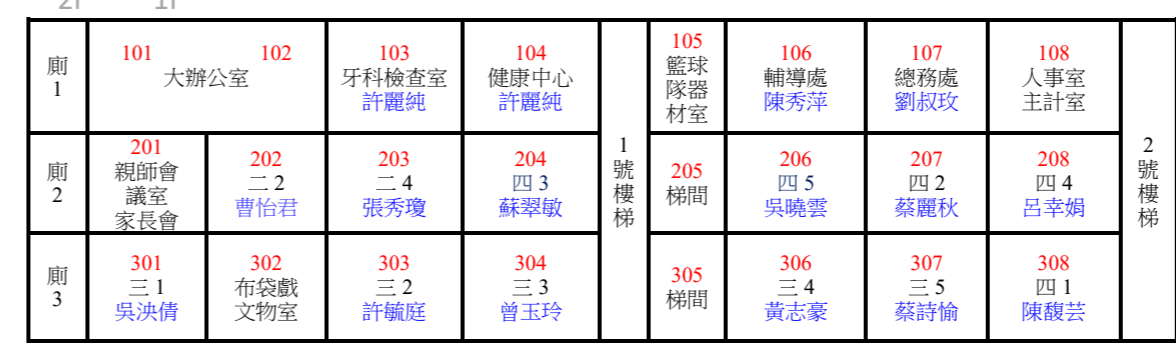

110 學年度校舍分配圖

千禧樓

綠水樓

往迴龍、新莊

保安街二段

往樹林市區

校門

警衛室

武林廚園

水生植物池

大榕樹遊戲區

電梯

側門