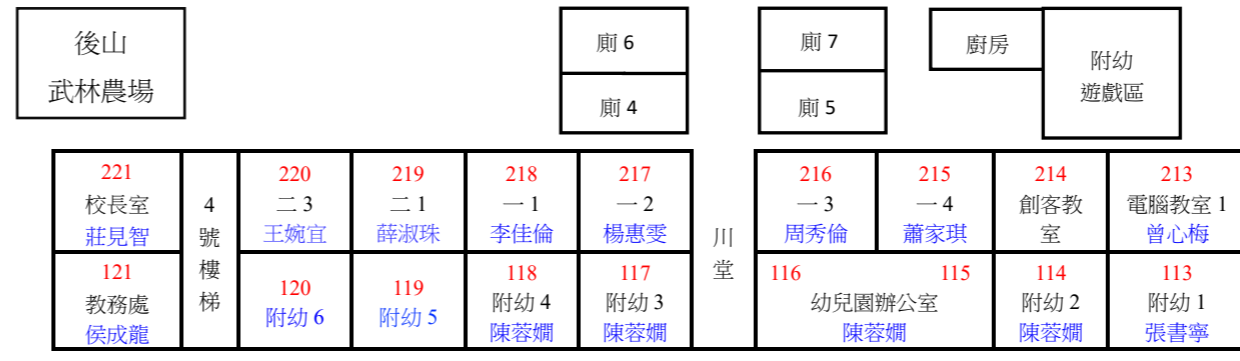

110 學年度校舍分配圖

千禧樓

綠水樓

往迴龍、新莊

保安街二段

往樹林市區

校門

警衛室

武林廚園

水生植物池

大榕樹遊戲區

電梯

側門