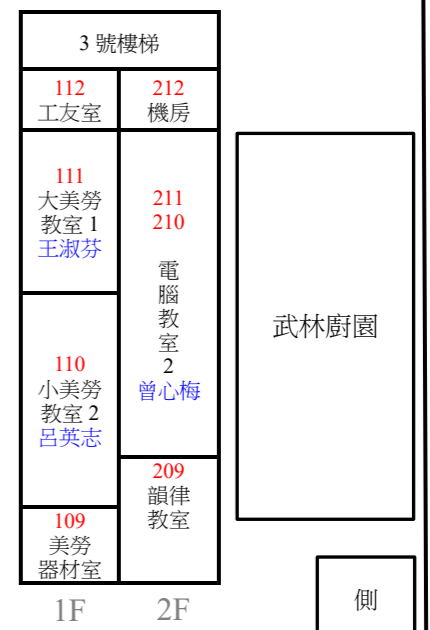

110 學年度校舍分配圖

千禧樓

綠水樓

往迴龍、新莊

保安街二段

往樹林市區

校門

警衛室

武林廚園

水生植物池

大榕樹遊戲區

電梯

側門