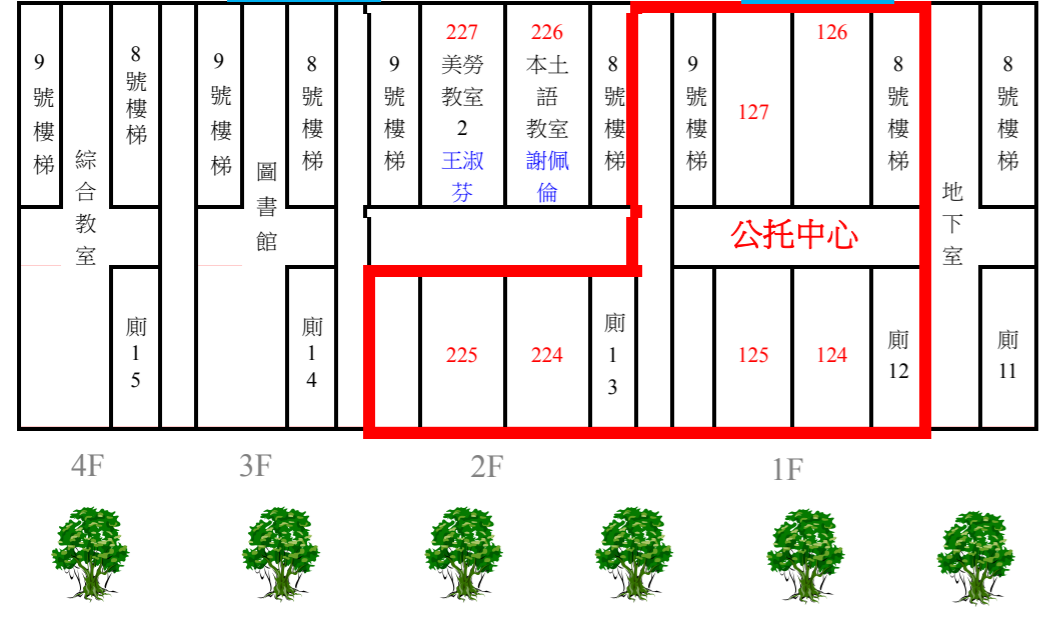

107 學年度校舍分配圖

後山
武林農場區

干禧樓

3 樓連接走廊

2 樓連接走廊

1 樓連接走廊

迎曦樓

白雲樓

藍天樓

綠水樓

往迴龍、新莊

保安街二段

往樹林市區