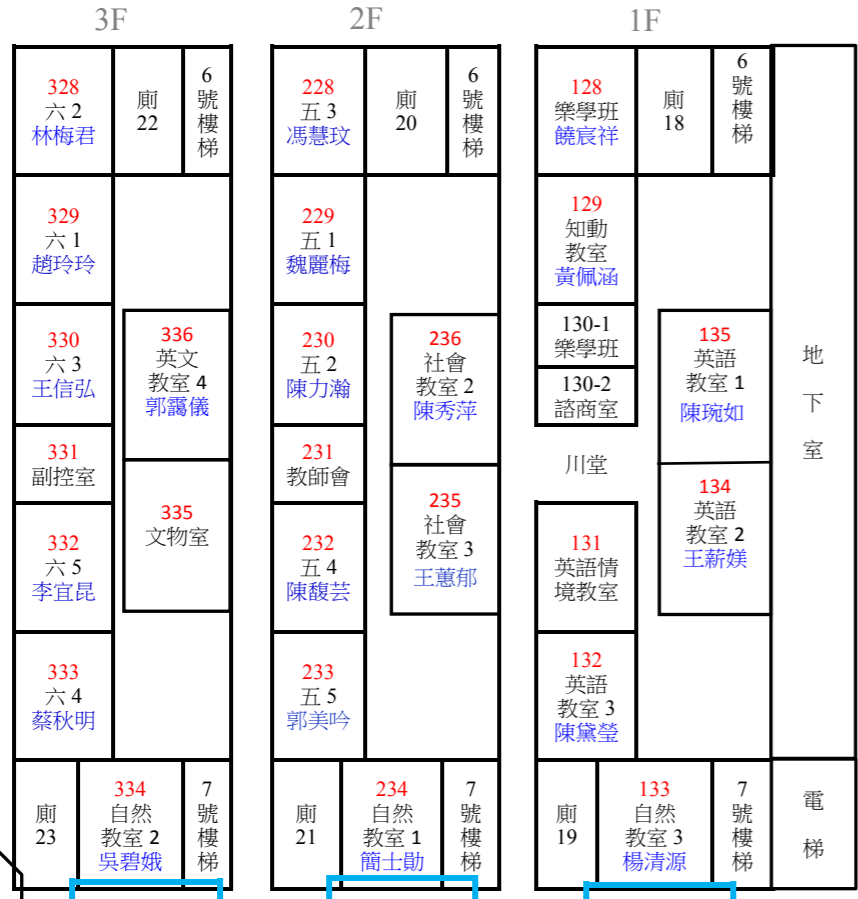

107 學年度校舍分配圖

後山
武林農場區

干禧樓

3 樓連接走廊

2 樓連接走廊

1 樓連接走廊

迎曦樓

白雲樓

藍天樓

綠水樓

往迴龍、新莊

保安街二段

往樹林市區