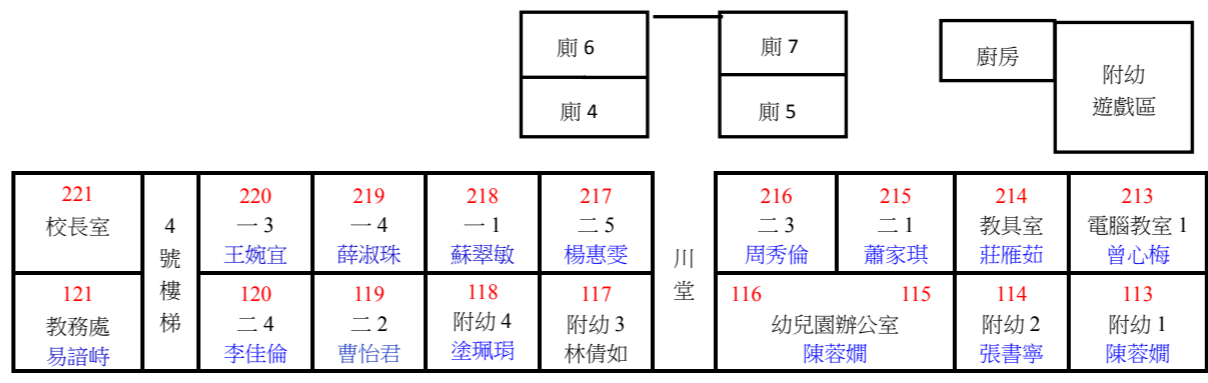

107 學年度校舍分配圖

後山
武林農場區

干禧樓

3 樓連接走廊

2 樓連接走廊

1 樓連接走廊

迎曦樓

白雲樓

藍天樓

綠水樓

往迴龍、新莊

保安街二段

往樹林市區