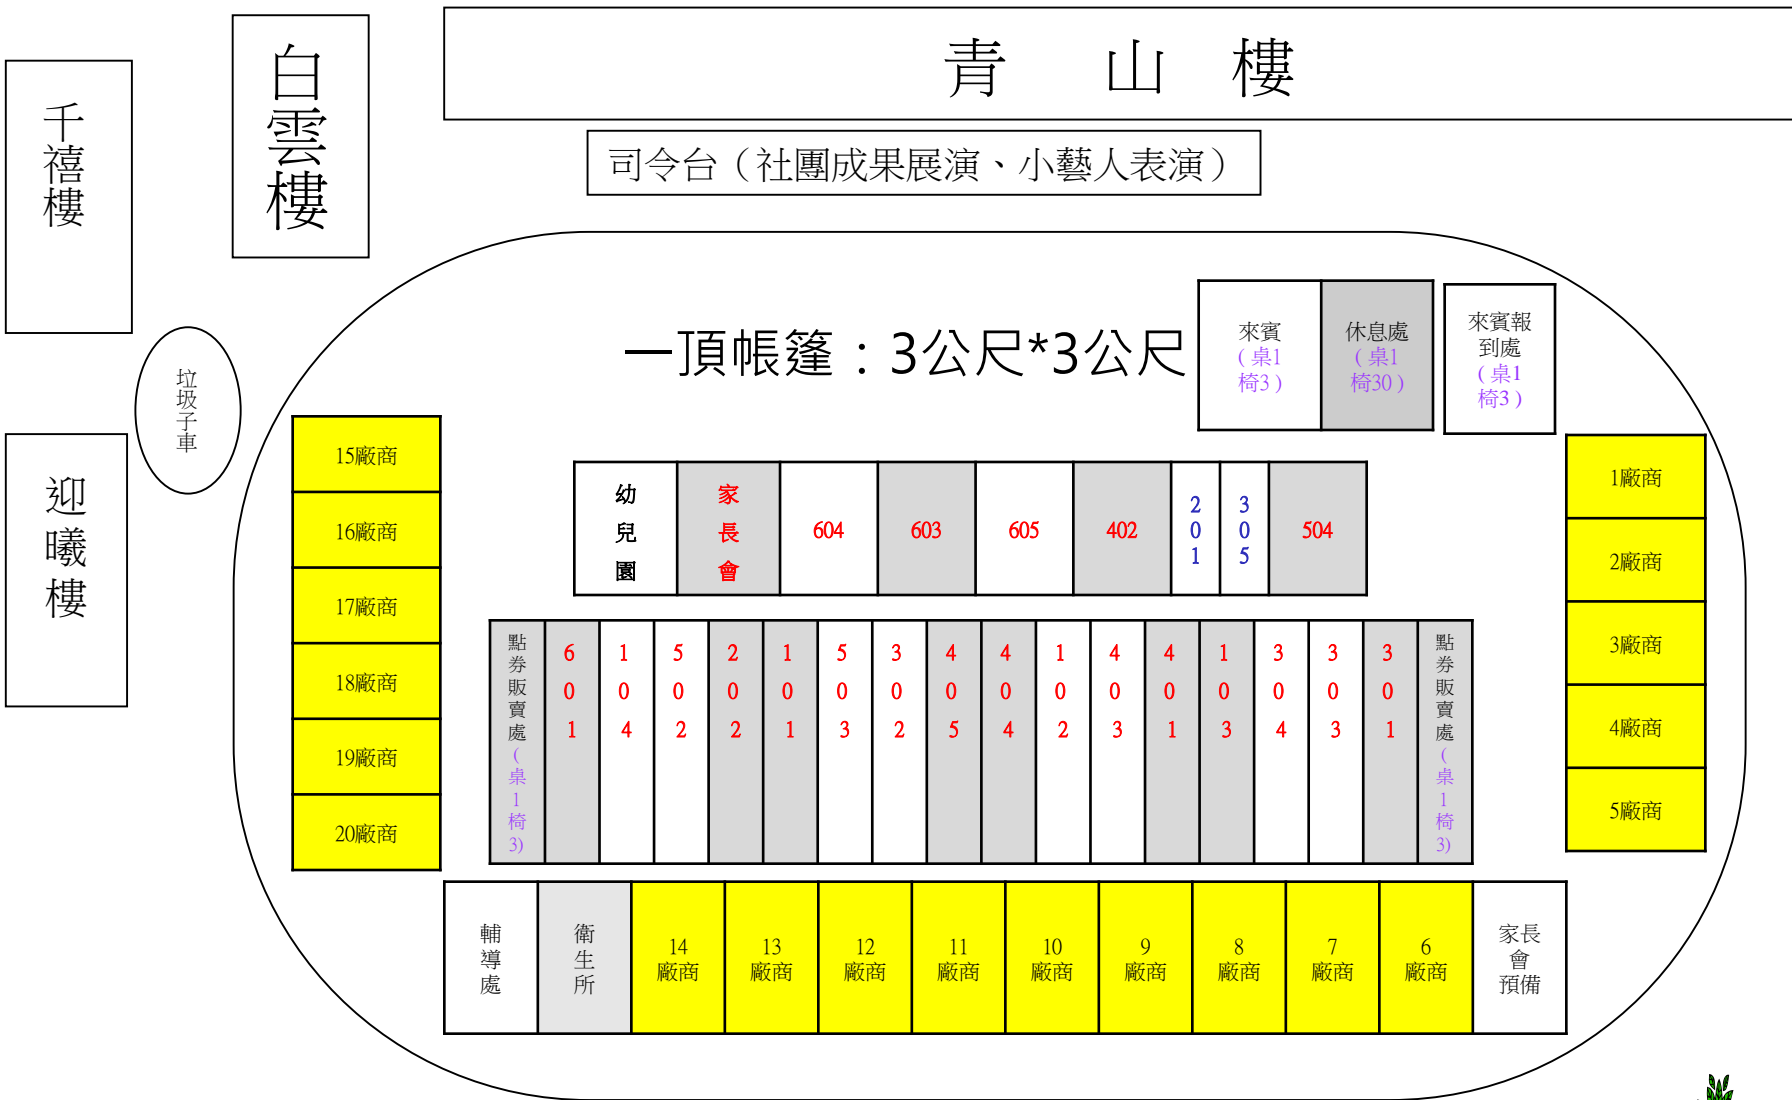

武林國民小學109學年度親子園遊會場地分配圖

千禧樓

白雲樓

青山樓

司令台 (社團成果展演、小藝人表演)

垃圾子車

迎曦樓

一頂帳篷：3公尺*3公尺

來賓 (桌1 椅3)

休息處 (桌1 椅30)

來賓報到處 (桌1 椅3)

- 15廠商
- 16廠商
- 17廠商
- 18廠商
- 19廠商
- 20廠商

幼 兒 園	家 長 會	604	603	605	402	2 0 1	3 0 5	504
-------------	-------------	-----	-----	-----	-----	-------------	-------------	-----

- 1廠商
- 2廠商
- 3廠商
- 4廠商
- 5廠商

點券販賣處 (桌1 椅3)	6	1	5	2	1	5	3	4	4	1	4	4	1	3	3	3	點券販賣處 (桌1 椅3)
	0	0	0	0	0	0	0	0	0	0	0	0	0	0	0	0	
	1	4	2	2	1	3	2	5	4	2	3	1	3	4	3	1	

- 輔導處
- 衛生所
- 14 廠商
- 13 廠商
- 12 廠商
- 11 廠商
- 10 廠商
- 9 廠商
- 8 廠商
- 7 廠商
- 6 廠商
- 家長會預備

來賓休息區

舞台

來賓報到處