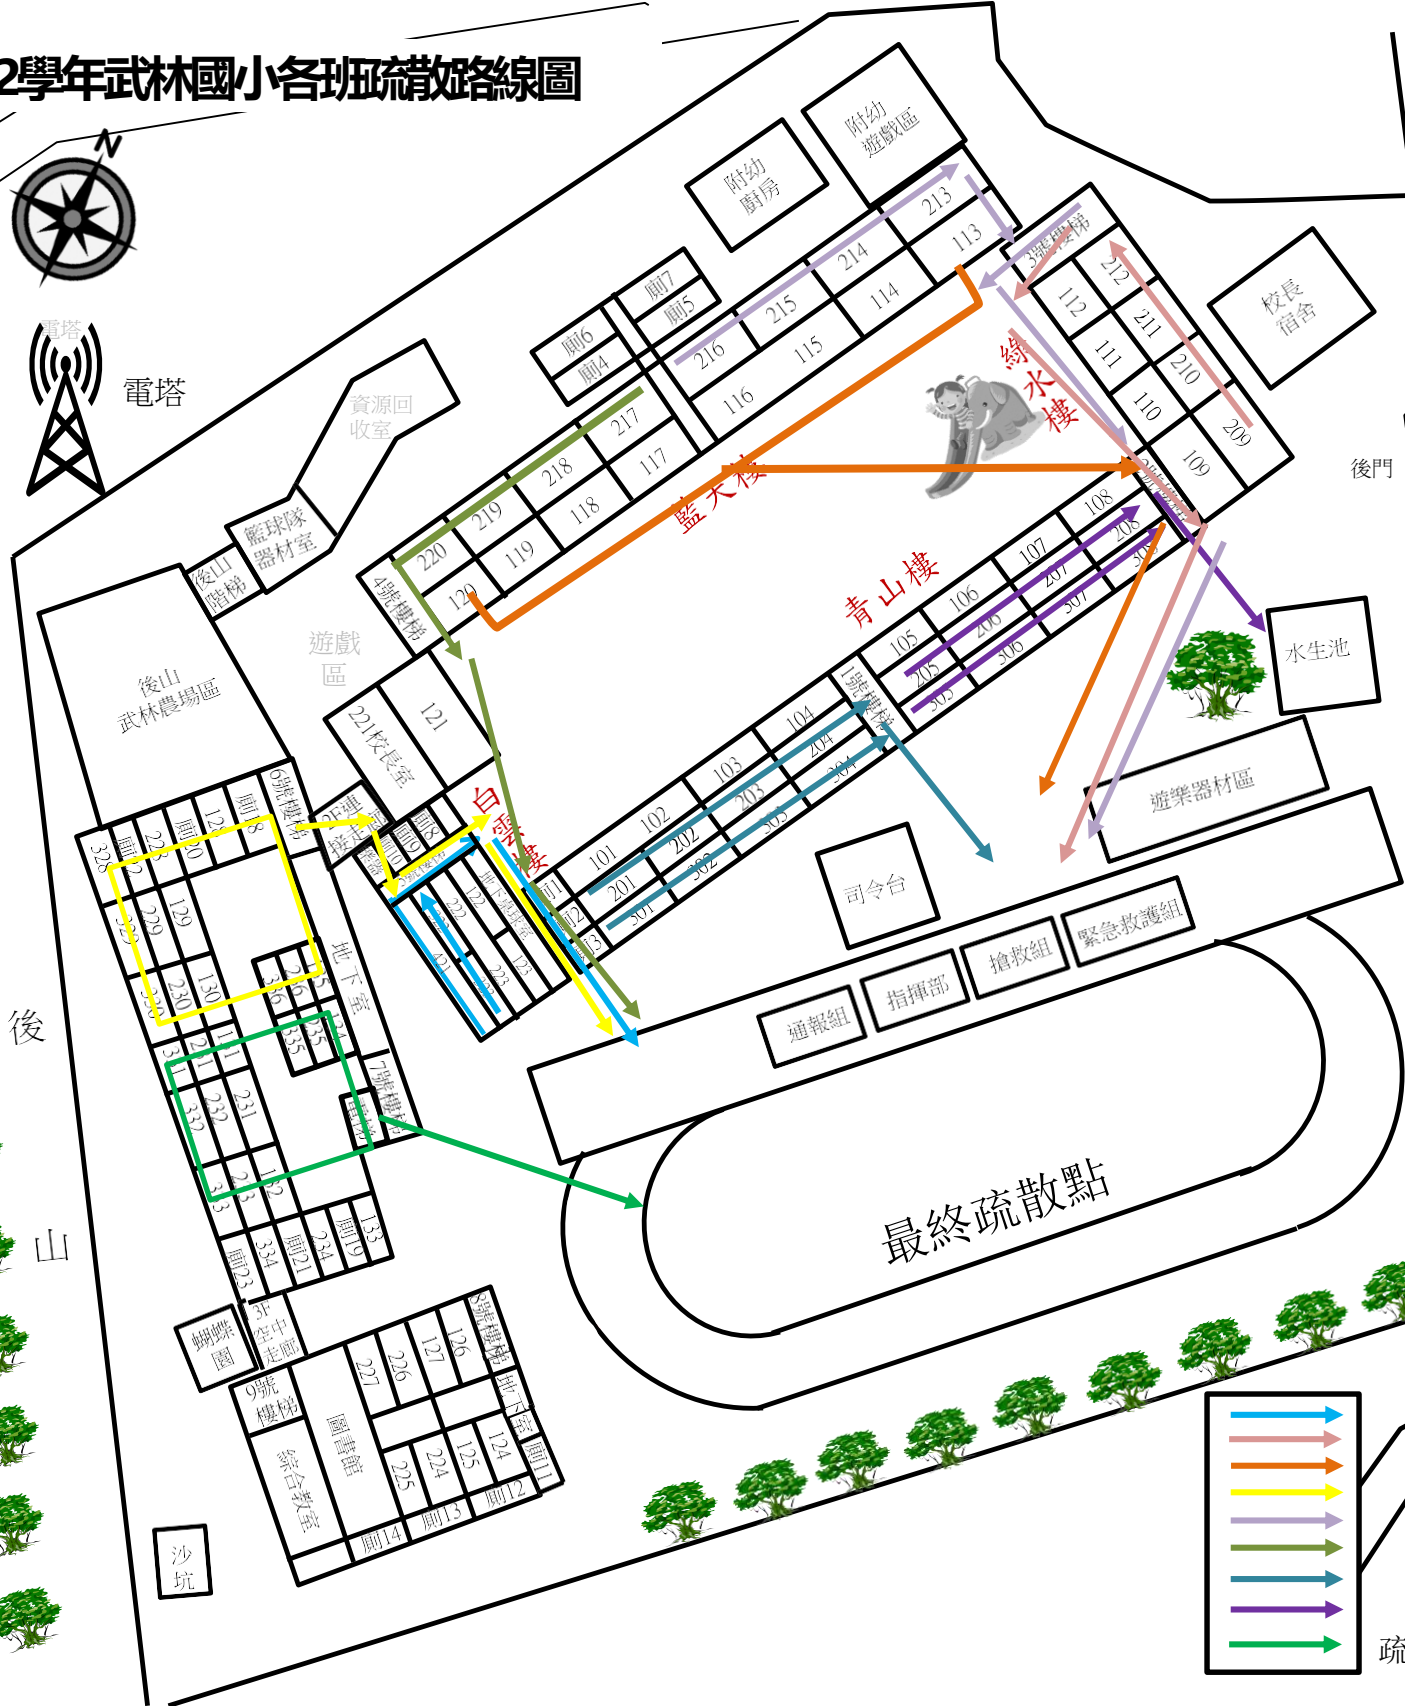

112學年武林國小各班疏散路線圖

電塔

後山

沙坑

疏散路線

綠水樓	
2樓(大電、韻律)	3號樓梯
藍天樓	
1樓(幼兒園)	管制點出口
2樓(201.202.104.103)	4號樓梯
2樓(102.101.創課.小電)	3號樓梯
青山樓	
(左)2樓(203.204.205)	1號樓梯
3樓(301.302.303)	1號樓梯
(右)2樓(401.402.403)	2號樓梯
3樓(304.403.404)	2號樓梯
白雲樓	
3樓科任教室	5號樓梯
千禧樓	
(後)1樓(樂學)	6號→5號樓梯
2樓(601.602.603)	
3樓(501.502.503)	7號樓梯
(前)1~3樓(科任)	
2樓(604.605)	
3樓(504.505)	