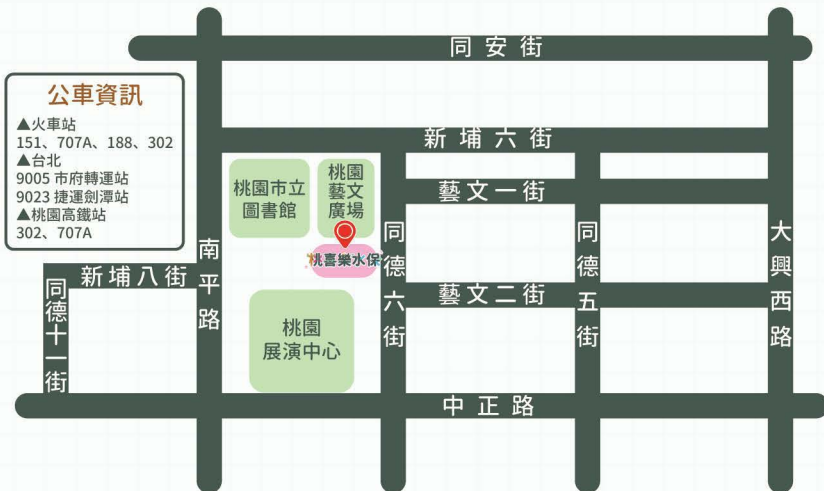

活動名稱

桃喜樂水保

水土保持宣導聯展活動

活動報名
掃描QRcode

詳細交通資訊
掃描QRcode

時間

112年07月29日(六) AM10:00-PM16:00

地點

桃園藝文廣場 (桃園市桃園區中正路1188號)

公車資訊

- ▲火車站
151、707A、188、302
- ▲台北
9005 市府轉運站
9023 捷運劍潭站
- ▲桃園高鐵站
302、707A

指導單位

桃園市政府、桃園市議會、行政院農業委員會水土保持局

主辦單位

桃園市政府水務局、行政院農業委員會水土保持局臺北分局

桃喜樂水保

邀請函
INVITATION

時間起訖	活動節目表	表演時刻表	舞台表演活動
10:00 - 10:30	貴賓及媒體報到	10:30	《百變小涵All For You》
10:30 - 10:35	開場表演	11:30	《水保行動劇-龜兔不賽跑 水保挑戰趣》
10:35 - 10:50	長官及貴賓致詞	13:10	《桃園自主防災社區才藝表演》
10:50 - 10:55	活動開幕式	14:00	《水保行動劇-來去龍崎好迢迢》
10:55 - 11:00	活動闖關遊戲說明	14:30	《敦煌禪舞-花舞禪心》
11:00 - 15:00	活動闖關及舞台表演活動		
13:00	抽獎		
15:00	抽獎		
16:00	賦歸		

親愛的貴賓，您好：

桃園市政府謹訂112年07月29日(星期六) 10:00~16:00 於桃園藝文廣場舉辦「桃喜樂水保」水土保持宣導聯展活動，敬邀您一同共襄盛舉。

誠摯邀請 貴賓參與

桃園市政府水務局局長 張善政
 桃園市政府水務局局長 邱奕勝
 桃園市政府水務局局長 劉振宇
 行政院農業委員會水土保持局臺北分局分局長 蔡金龍

敬邀