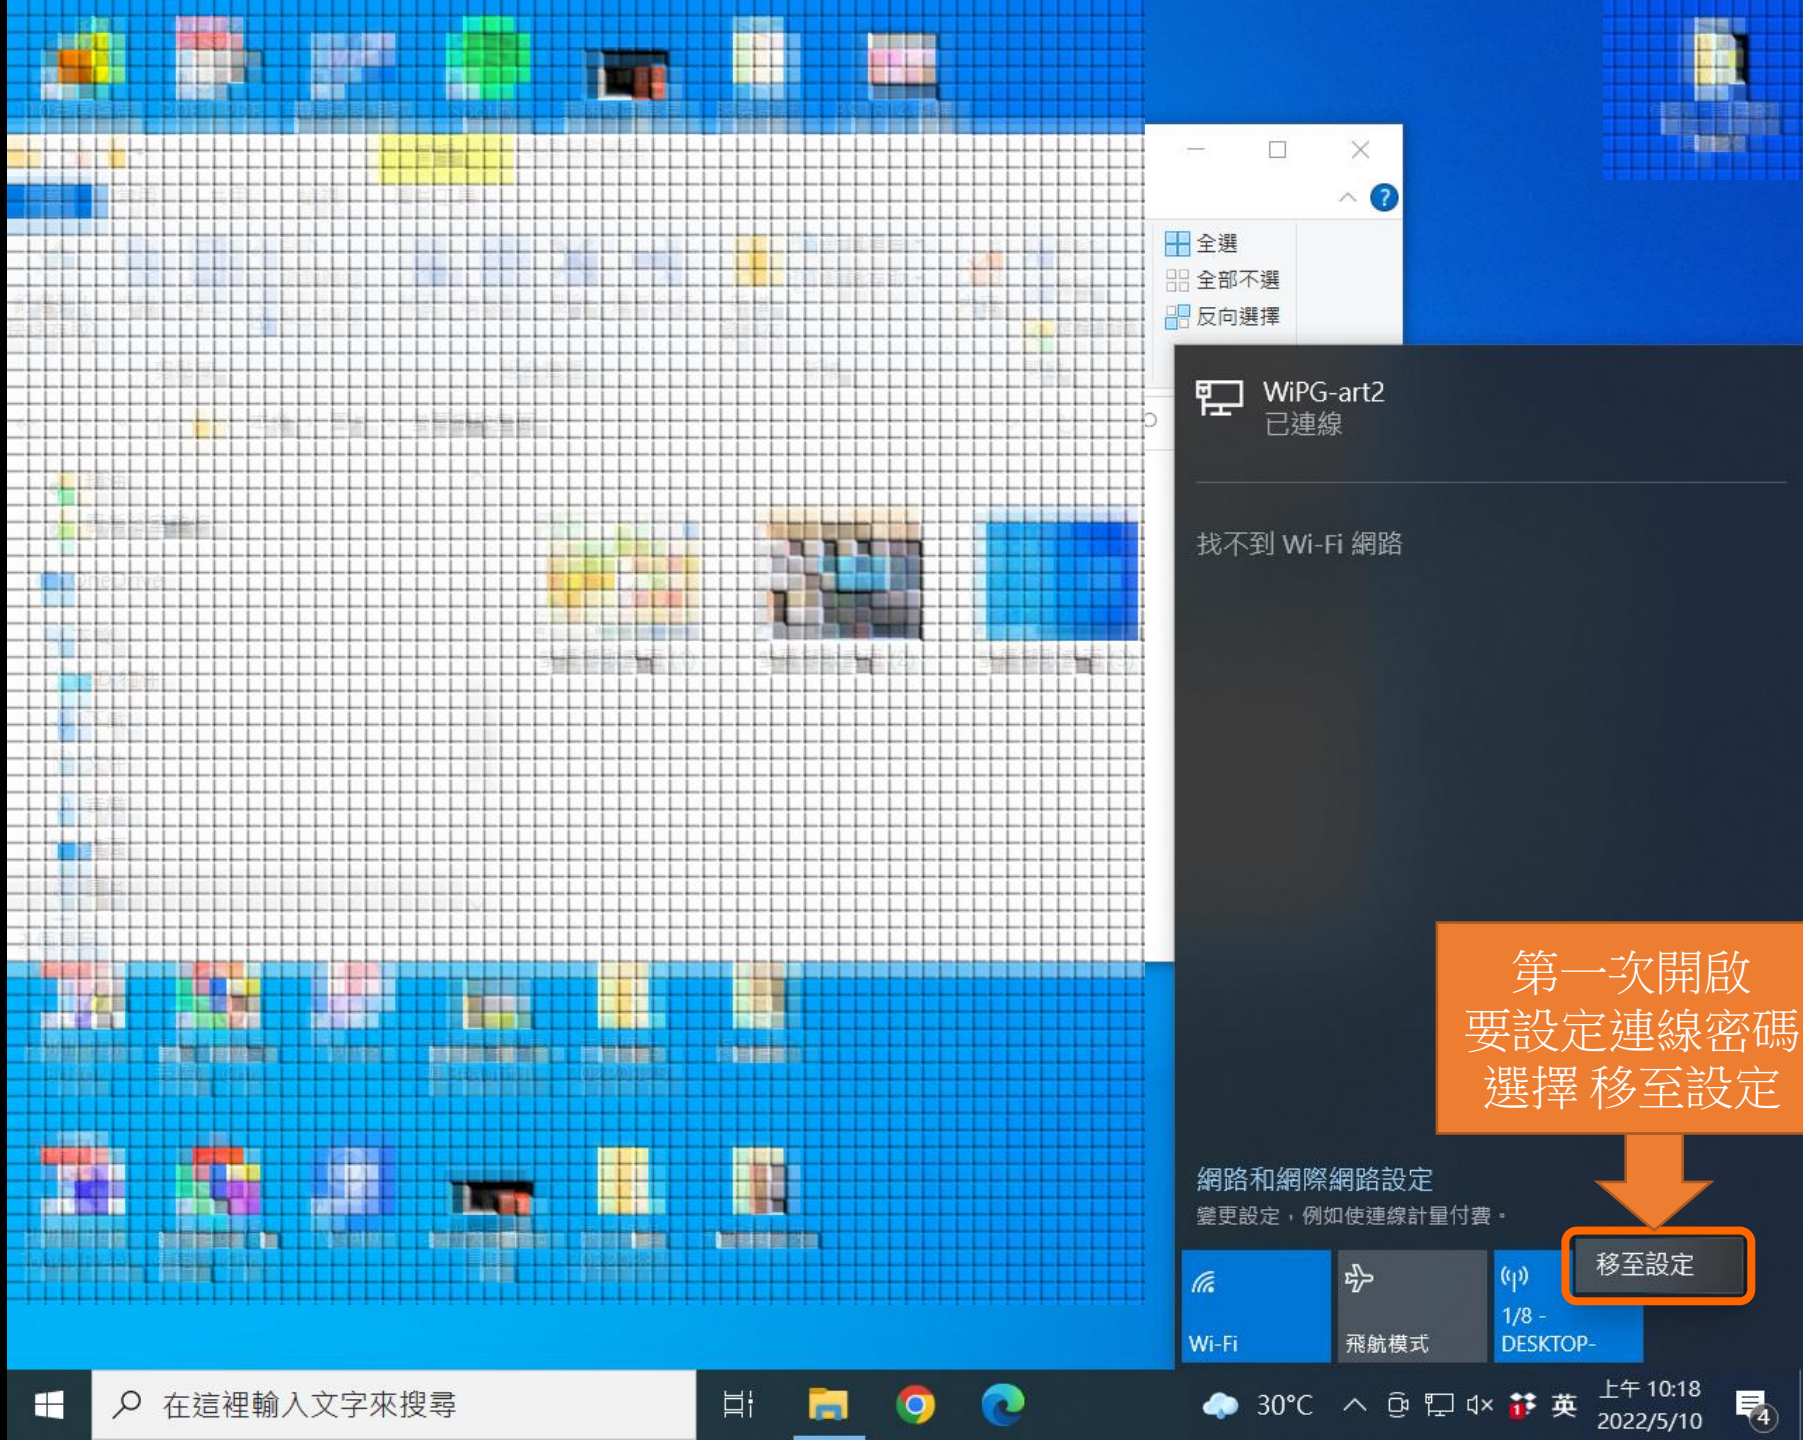

— □ ×

^ ?

- 全選
- 全部不選
- 反向選擇

WiPG-art2
已連線

找不到 Wi-Fi 網路

第一次開啟
要設定連線密碼
選擇 移至設定

移至設定

網路和網際網路設定
變更設定，例如使連線計量付費。

Wi-Fi 飛行模式 1/8 - DESKTOP-