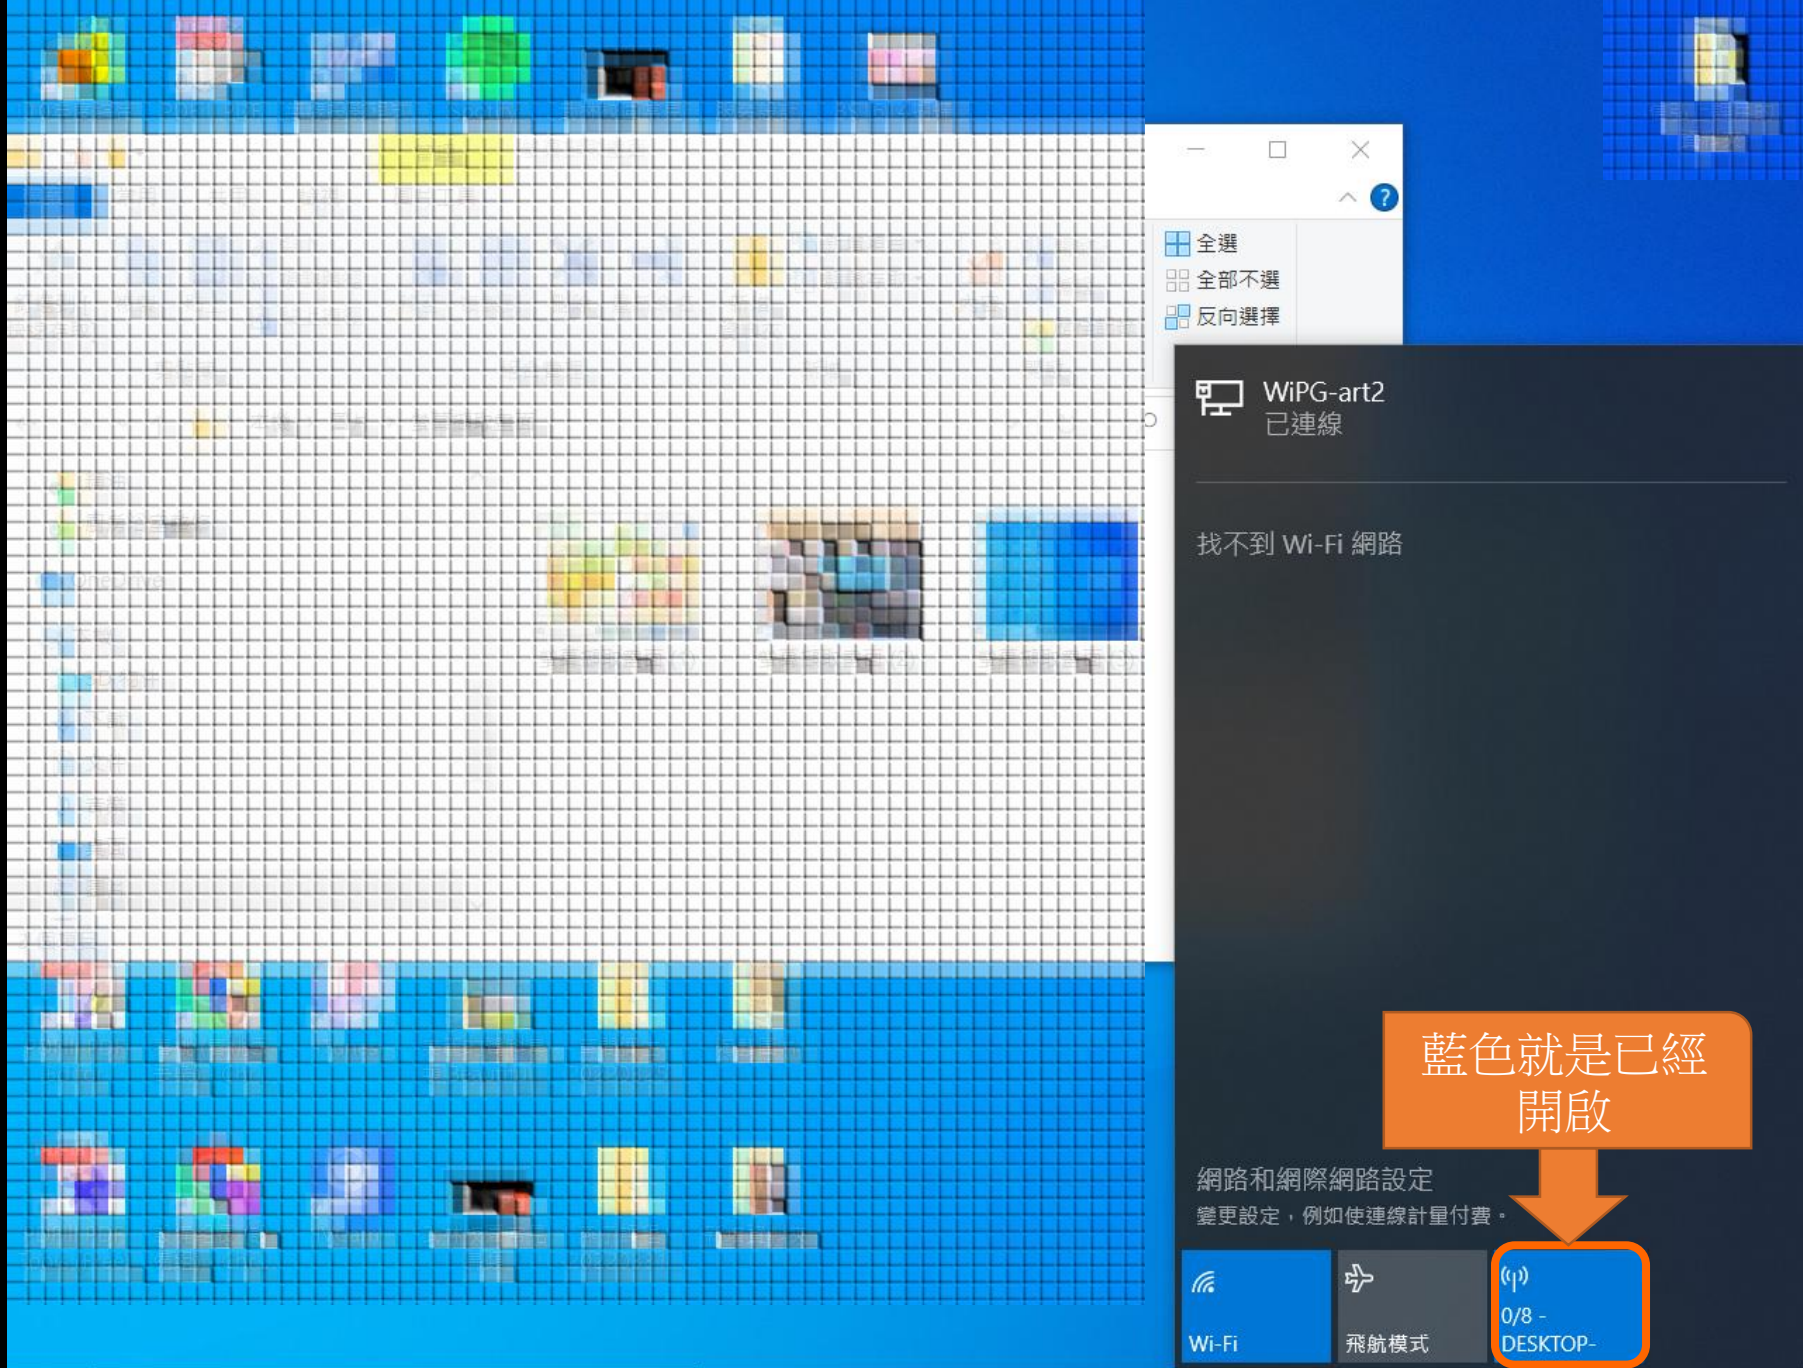

— □ ×

^ ?

- 全選
- 全部不選
- 反向選擇

WiPG-art2
已連線

找不到 Wi-Fi 網路

藍色就是已經
開啟

網路和網際網路設定
變更設定，例如使連線計量付費。

Wi-Fi 飛行模式 (i) 0/8 - DESKTOP-