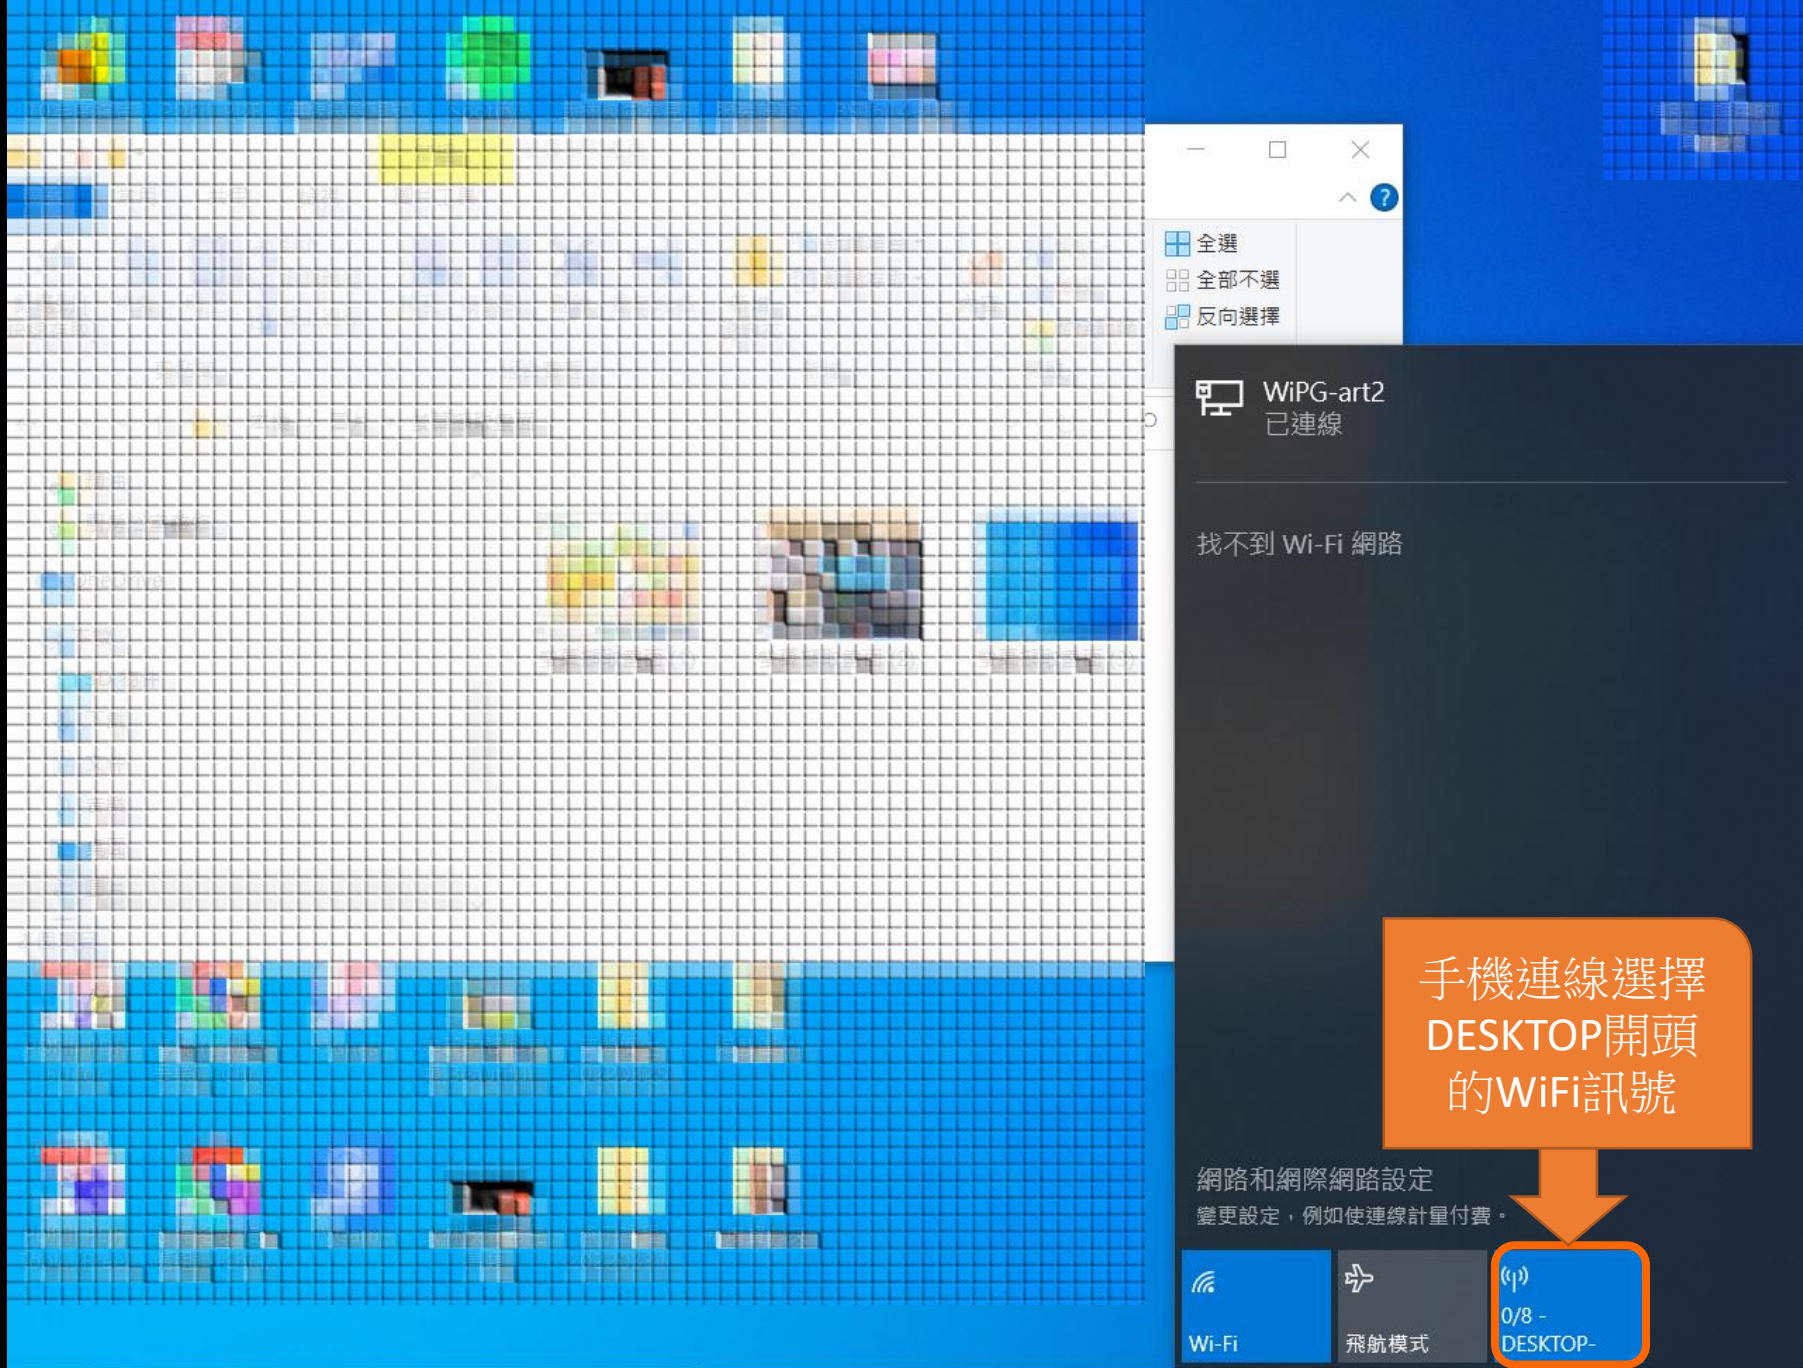

找不到 Wi-Fi 網路

選擇行動熱點

網路和網際網路設定
變更設定，例如使連線計量付費。

Wi-Fi 飛行模式 行動熱點

— □ ×

^ ?

- 全選
- 全部不選
- 反向選擇

WiPG-art2
已連線

找不到 Wi-Fi 網路

藍色就是已經
開啟

網路和網際網路設定
變更設定，例如使連線計量付費。

Wi-Fi 飛行模式 (i) 0/8 - DESKTOP-

- 全選
- 全部不選
- 反向選擇

WiPG-art2
已連線

找不到 Wi-Fi 網路

手機連線選擇
DESKTOP開頭
的WiFi訊號