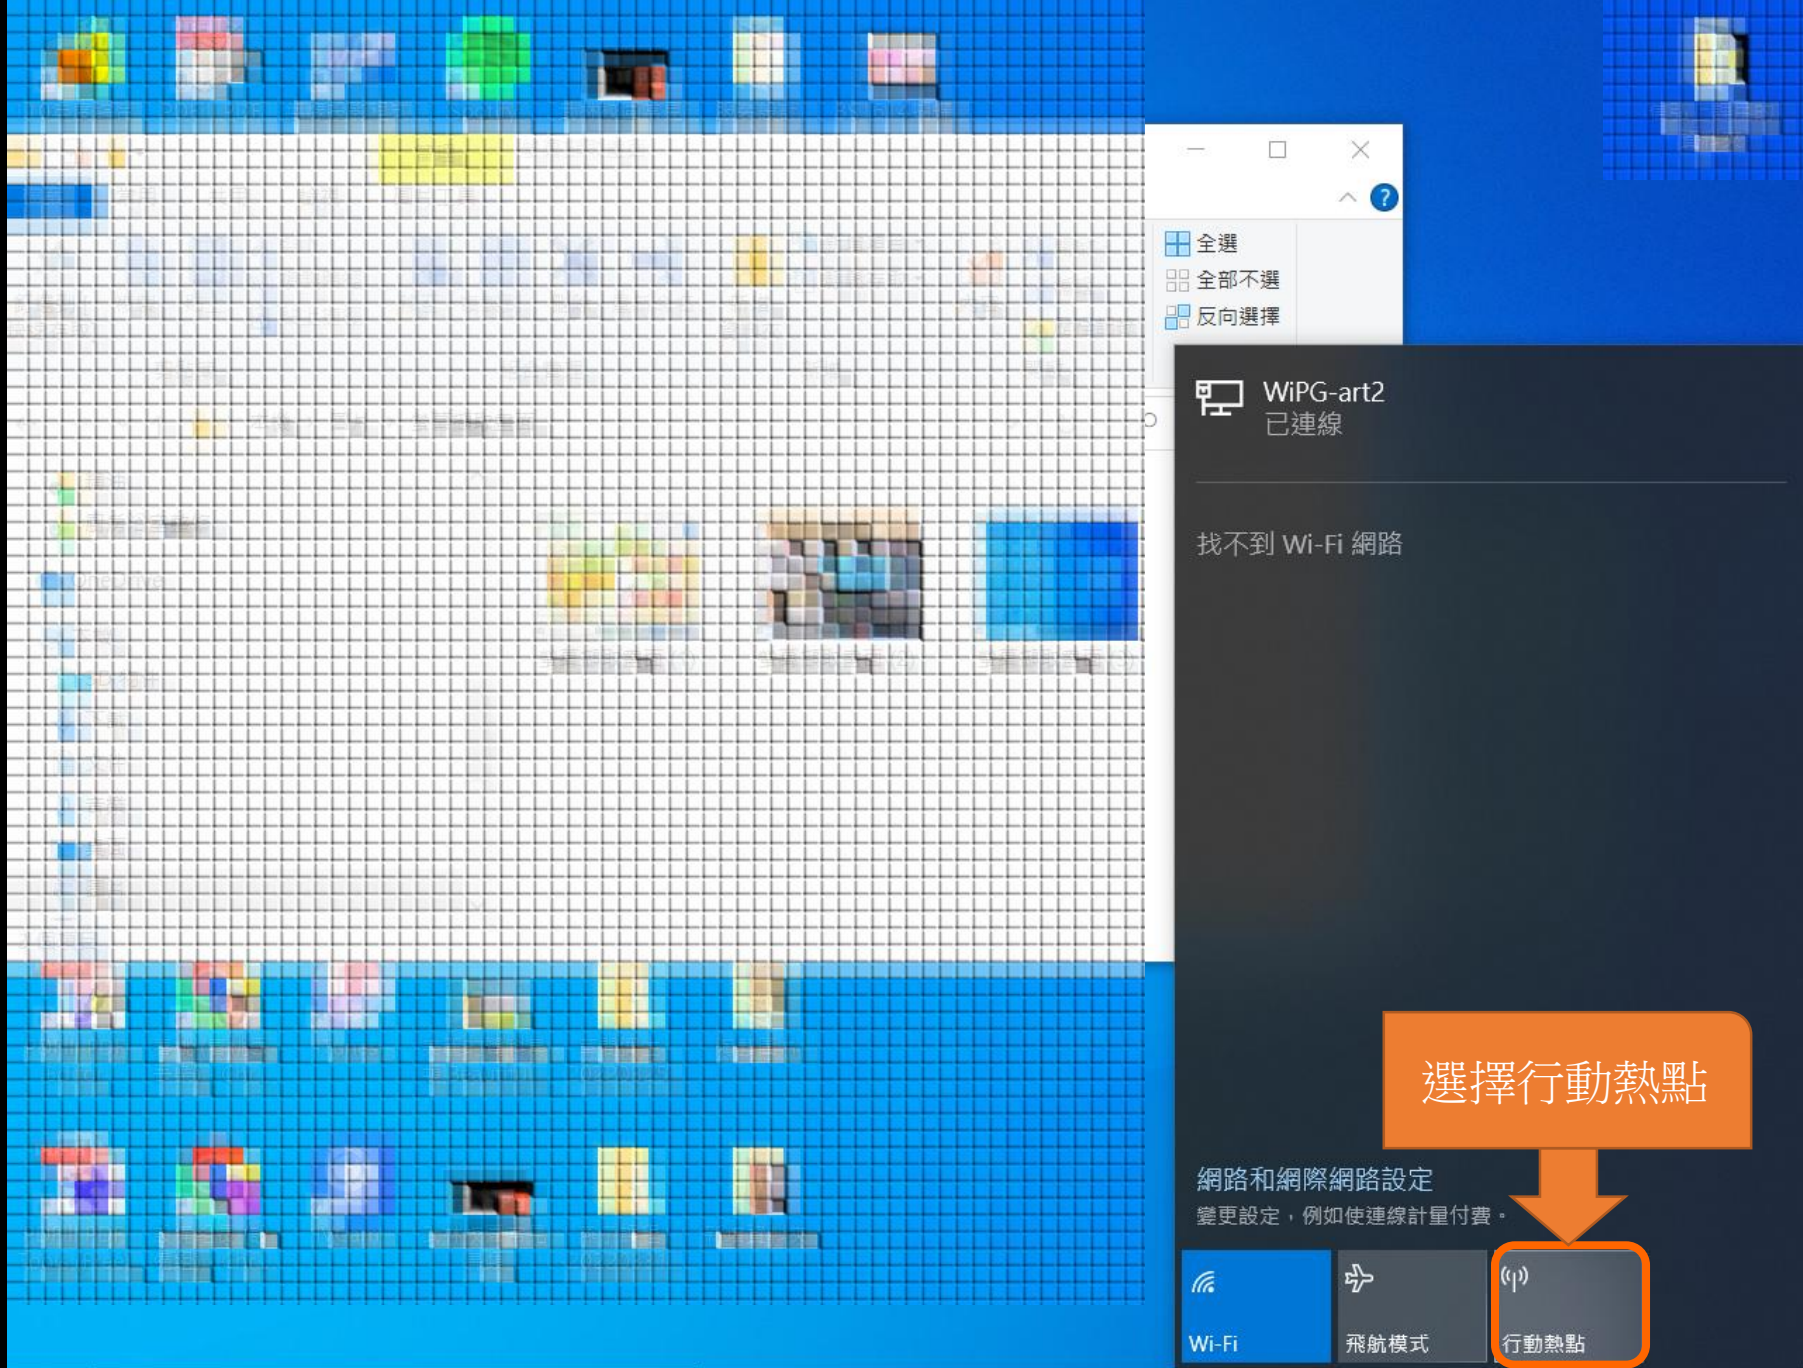

主機開啟無線訊號分享

限4640，4660主機

武林國小資訊組 製作

點選常駐程式
區的網路圖示

— □ ×

^ ?

- 全選
- 全部不選
- 反向選擇

WiPG-art2
已連線

找不到 Wi-Fi 網路

藍色就是已經
開啟

網路和網際網路設定
變更設定，例如使連線計量付費。

Wi-Fi 飛行模式 (i) 0/8 - DESKTOP-

- 全選
- 全部不選
- 反向選擇

WiPG-art2
已連線

找不到 Wi-Fi 網路

手機連線選擇
DESKTOP開頭
的WiFi訊號