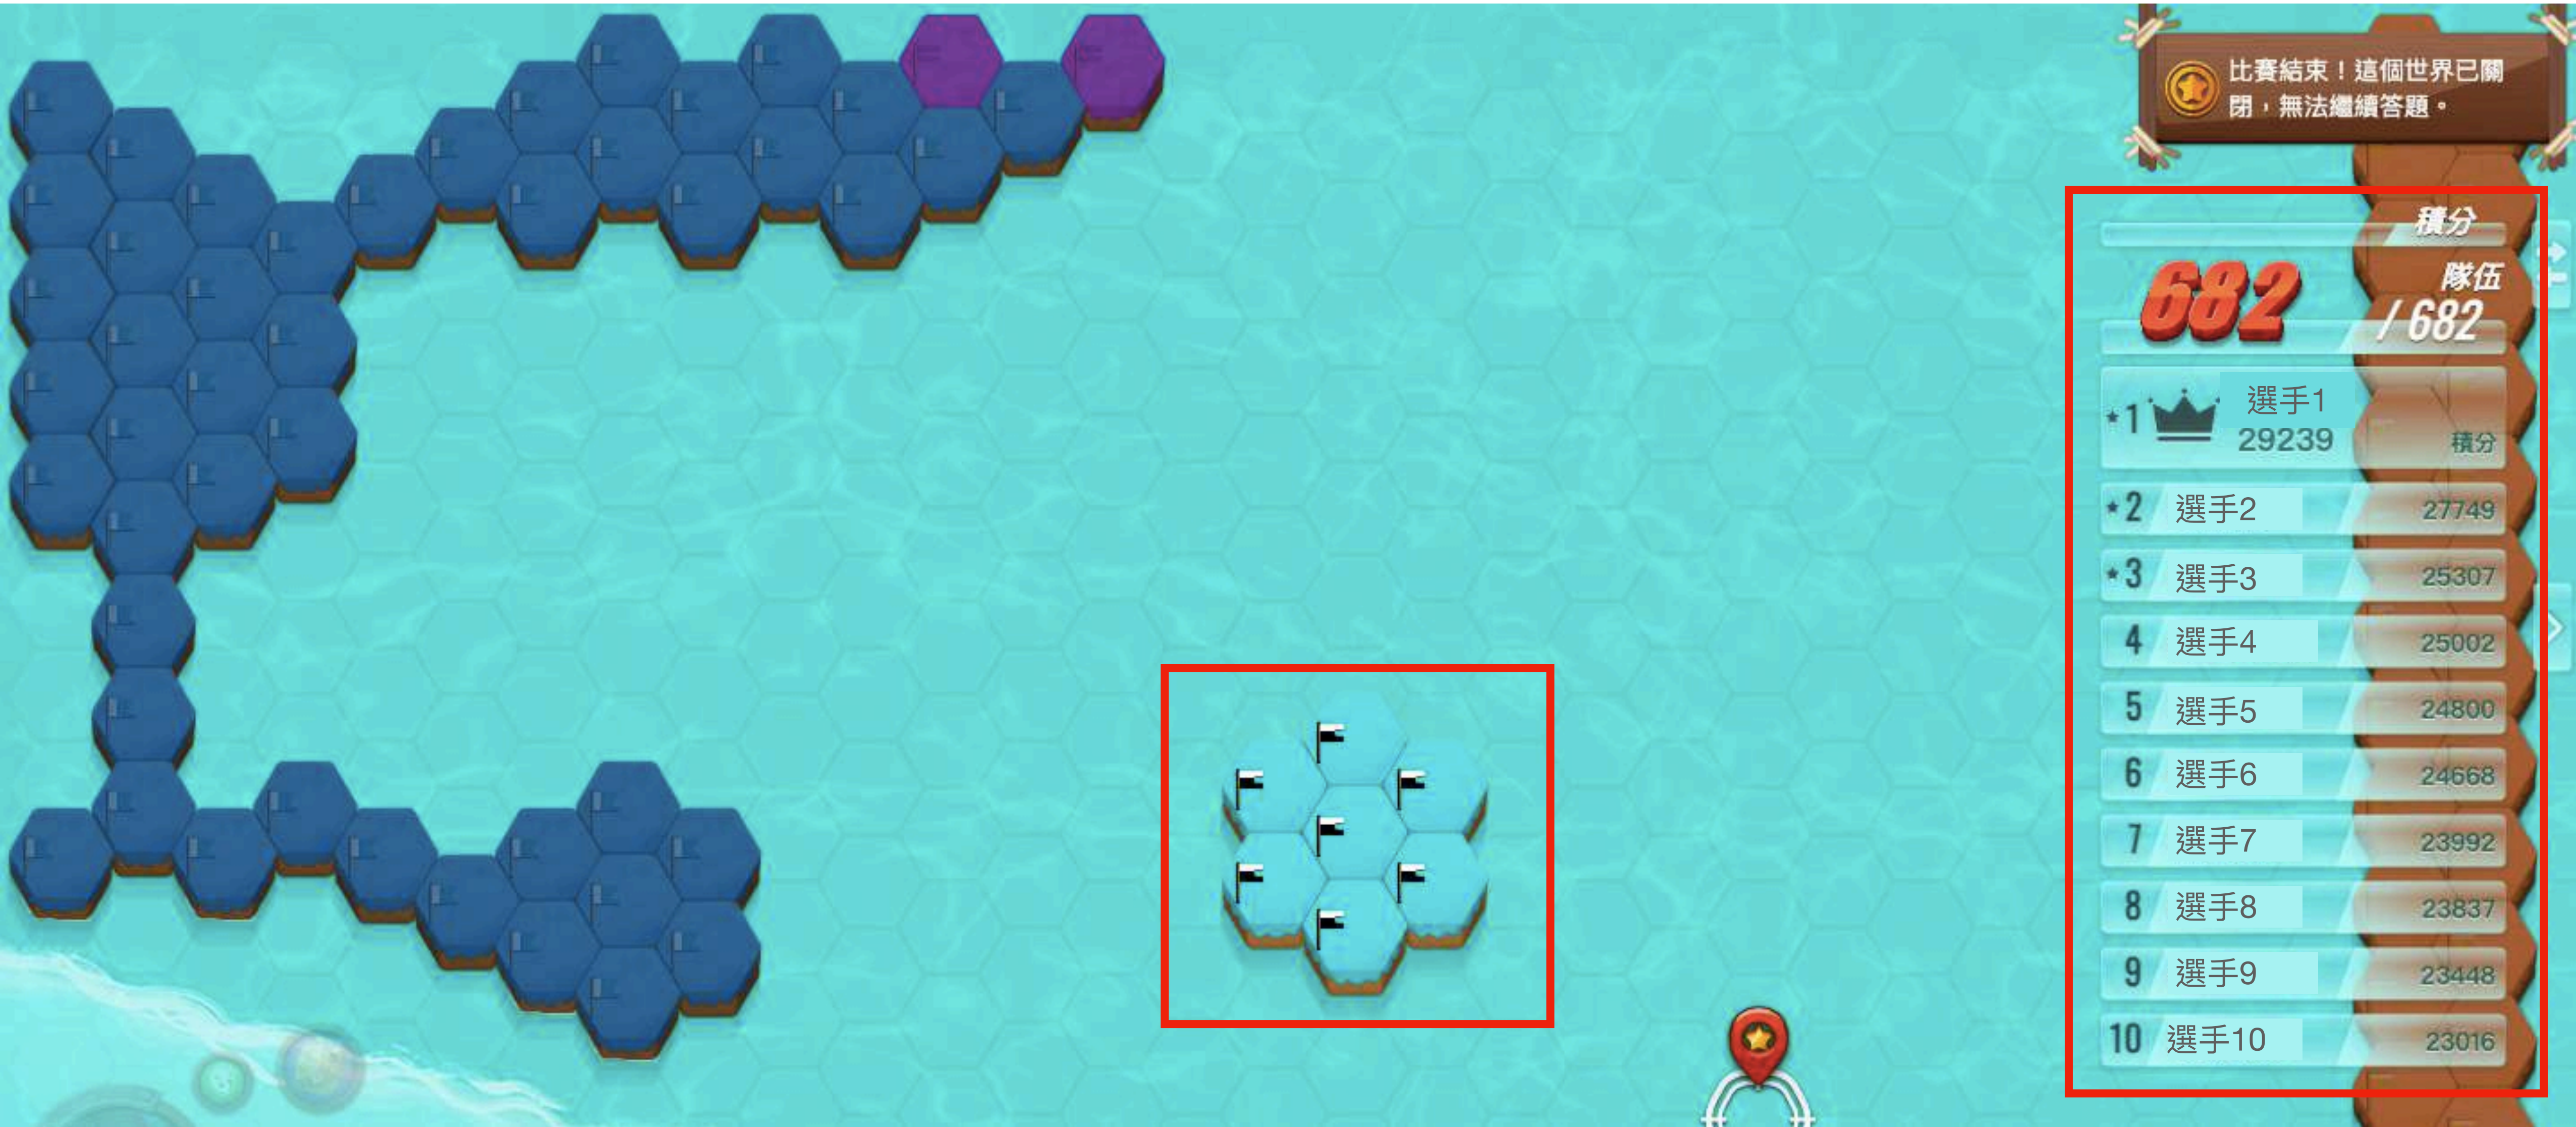

步驟 5

每人初始皆有7塊地
右側顯示即時排名