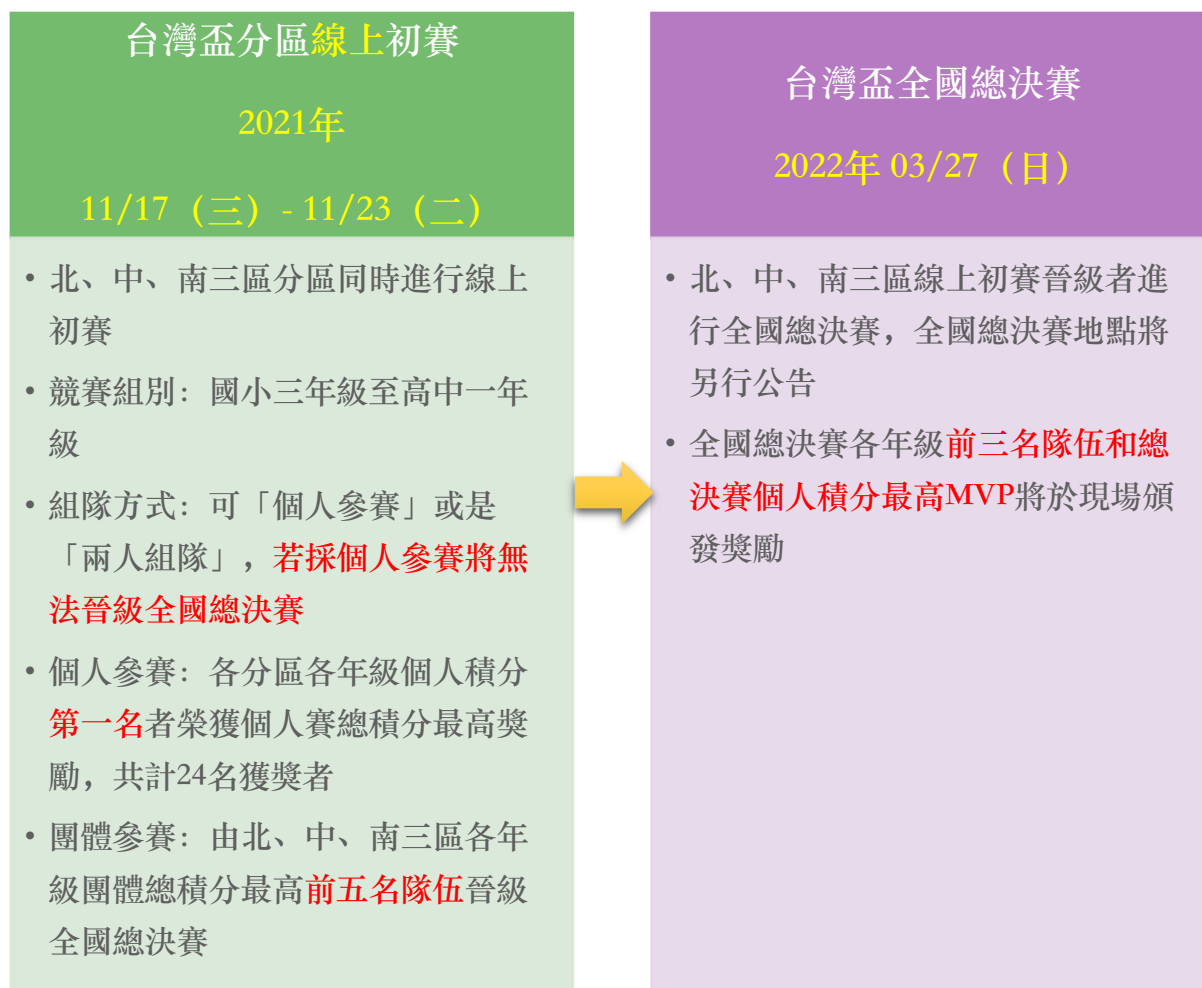

- 協辦單位：各縣市教育局處、環保局、消防局、國立臺灣師範大學環境教育研究所、大愛感恩科技公司
- 贊助單位：財團法人華碩文教基金會、九乘九文具專家

三、 報名時間

訂於 2021 年 08 月 30 日(一)開放報名，至 2021 年 10 月 29 日(五)中午 12 時。為確保參賽選手公平性，10 月 29 日(五)報名截止後，將不再受理任何形式報名。

四、 競賽賽制與時間