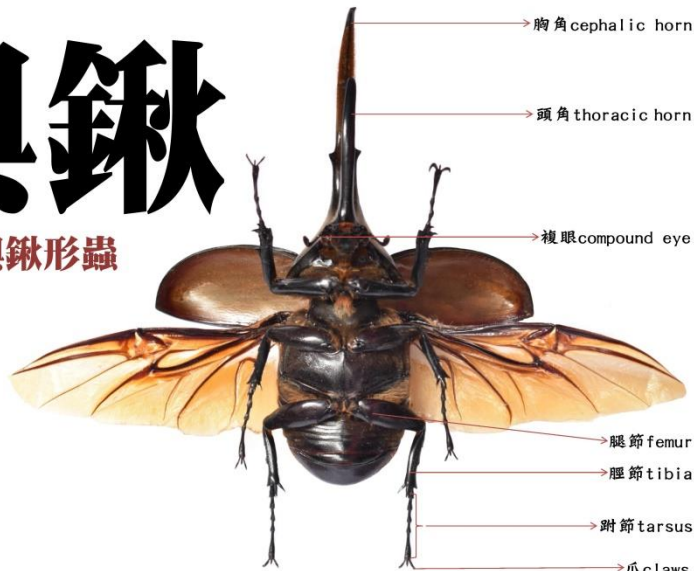

愛上大自然文教 LoveNature Culture Education Co., Ltd.
愛上大白熊旅行社 LoveBear Travel Service Co., Ltd.
交通部觀光局登記0554號。品保協會北2441號

兜與鍬

國內外兜蟲與鍬形蟲

Dynastes hercules ♂
長戟大兜蟲
世界最大的兜蟲 赫克力士

Chalcosoma caucasus ♂
高加索南洋大兜蟲
亞洲最大的兜蟲