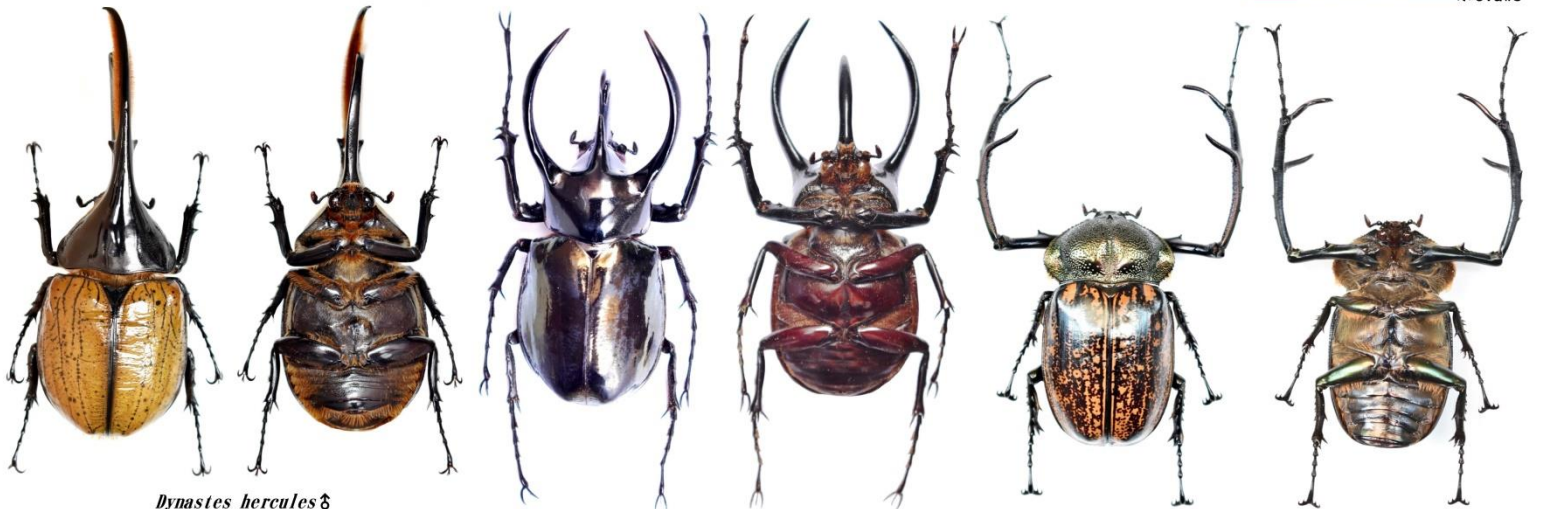

兜與鍬

國內外兜蟲與鍬形蟲