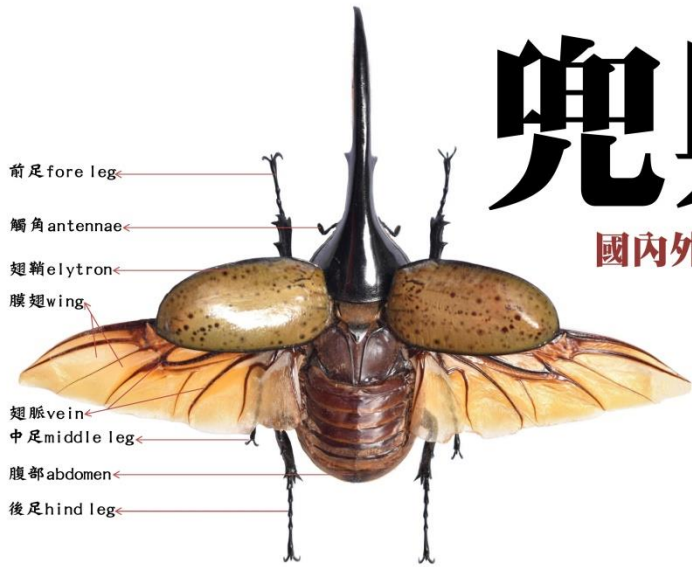

愛上大自然文教 LoveNature Culture Education Co., Ltd.
愛上大白熊旅行社 LoveBear Travel Service Co., Ltd.
交通部觀光局登記0554號。品保協會北2441號

兜與鍬

國內外兜蟲與鍬形蟲

Dynastes hercules ♂
長戟大兜蟲
世界最大的兜蟲 赫克力士

Chalcosoma caucasus ♂
高加索南洋大兜蟲
亞洲最大的兜蟲