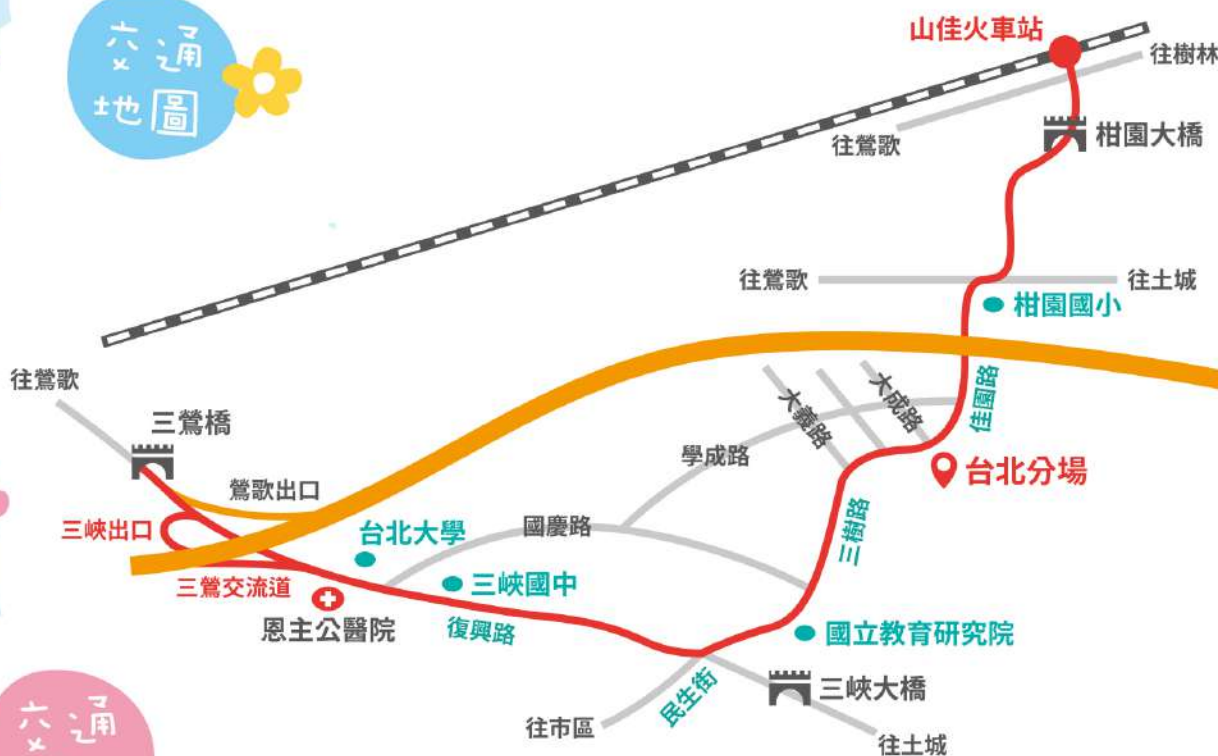

智慧新農業 都會好生活

試驗農場開放參觀日活動

11.7 (六) | 行政院農業委員會
9:00-16:00 | 桃園區農業改良場台北分場

綜合區 活動流程

- 09:20-10:00 開幕典禮
- 10:00-10:50 食農教育推廣活動
- 10:50-11:20 仙草桃園2號推廣活動
- 11:20-12:10 創意料理教學-幸福凍起來
- 12:10-13:00 創意料理教學-心的幸福
- 13:00-13:50 草花種類介紹、栽培管理與拓印染DIY
- 13:50-14:05 探索香料皇后的秘密-有獎徵答
- 14:05-14:20 水稻桃園5號-有獎徵答
- 14:20-14:50 智慧省工機具展-有獎徵答
- 14:50-15:05 「炭竹機」有機質肥料、綠竹板花卉栽培應用、綠竹栽培介質應用於盆花栽培-有獎徵答
- 15:05-15:20 農產加值打樣中心業務介紹-有獎徵答

園藝大樓屋頂區 活動時間 09:00-16:00

- 都市農耕智能管理應用展

知信區 活動時間 09:00-16:00

- 在地農產展售活動

主題攤位區 活動時間 09:00-16:00

- 食農教育推廣活動
- 推廣文宣及農業政策宣導
- 探索香料皇后的秘密
- 「炭竹機」有機質肥料、綠竹板花卉栽培應用、綠竹栽培介質應用於盆花栽培
- 農產加值打樣中心業務介紹
- 水稻桃園5號
- 家庭園藝簡易堆肥製作流程解說及土壤質地體驗/有機及友善環境耕作政府有協助
- 智慧省工機具展
- 呷放心！好厝邊-好菜在我家與有機蔬菜生產管理平台介紹
- 智慧農業成果展示-科技農夫體驗課程
- 病蟲害聰明管理-親子互動貼貼樂
- 仙草桃園2號推廣活動
- 「原」來就在yaya的菜籃裡-原鄉作物介紹
- 聖誕紅影像辨識分級
- 綠色照顧站
- 推廣管路灌溉設施補助宣導
- 新鮮蔬菜自己採/時段
10:00、11:30、13:30、15:00

主辦單位：行政院農業委員會桃園區農業改良場

交通
地圖

六次
交通
資訊

活動地點：行政院農業委員會桃園區農業改良場台北分場(新北市樹林區佳園路三段253號)

台北分場聯絡電話：(02)2680-1841

火車：山佳站轉乘首都客運公車802(三峽-捷運新埔站)
農業改良場站下車

開車：北部第二高速公路(國道三號)
三鶯交流道三峽出口處下右轉接復興路(110縣道)，直走至民生街口左轉(往樹林柑園方向)
約1.5公里。

捷運：永寧站轉乘

- 1.臺北客運公車藍43(捷運永寧站-柑園-三峽) 農業改良場站下車
- 2.台北客運公車922(三峽北大社區-捷運永寧站) 學成大成站下車
- 3.台北客運916(捷運永寧站-三峽) 大義路站下車

※場地停車位有限，請多加利用大眾運輸工具

位置圖

注意事項：

依據我國疫情指揮中心「COVID-19(新冠肺炎)」公眾集會因應指引，請與會者務必全程配戴口罩並配合活動現場防疫措施，凡超過37.5度者，禁止進入會場。